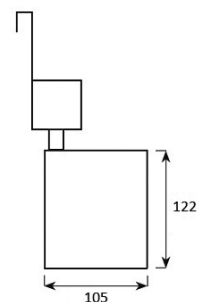

Artikel	Gradenbundel
2092_-16	small 16°
2092_-24	medium flood 24°
2092_-36	flood 36°
2092_-60	wide flood 60°

Kleuren

1= zilver RAL 9006
2= zwart RAL 9005
3= wit RAL 9016

Philips chip Fortimo SLM Gen.7 LES 19 mm 11,2 - 30,2W