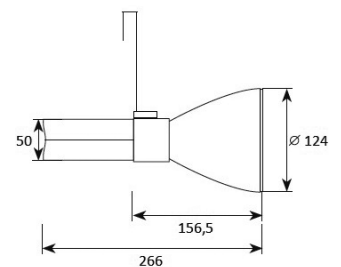

Artikel

2026_-16
2026_-24
2026_-36
2026_-60

Gradenbundel

small 16°
medium flood 24°
flood 36°
wide flood 60°

Kleuren

1= zilver RAL 9006
2= zwart RAL 9005
3= wit RAL 9016

Philips chip Fortimo SLM Gen.7 LES 19 mm 11,2 - 30,2W

Lichtkleur	Lumen	CRI	Bruto prijs
830 3000K	1990 - 4610 lm	80 Ra	€ 130,50
835 3500K	1910 - 4840 lm	80 Ra	€ 130,50
840 4000K	2130 - 5150 lm	80 Ra	€ 130,50
927 2700K	1630 - 3810 lm	90 Ra	€ 130,50
930 3000K	1710 - 4130 lm	90 Ra	€ 130,50
935 3500K	1780 - 4310 lm	90 Ra	€ 130,50
940 4000K	1840 - 4450 lm	90 Ra	€ 130,50

Philips chip SLM Gen.7 FOOD LES 19 mm 11,2 - 30,2W Warm white

Lichtkleur	Lumen	CRI	Bruto prijs
925 2700K	1130 - 2710 lm	90 Ra	€ 144,00

Philips chip SLM Gen.7 FOOD LES 19 mm 11,2 - 30,2W Premium red

Lichtkleur	Lumen	CRI	Bruto prijs
930 2900K	1180 - 2820 lm	87 Ra	€ 144,00