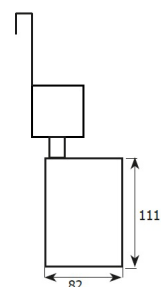

Inclusief Philips Xitanium LED driver en geaard aansluitsnoer van 3000 mm.
DALI dimbare driver op aanvraag.

Artikel	Afmetingen (B x H)	Gradenbundel
2190_-16	82 x 111 mm	small 16°
2190_-24	82 x 111 mm	medium flood 24°
2190_-36	82 x 111 mm	flood 36°
2190_-60	82 x 111 mm	wide flood 60°