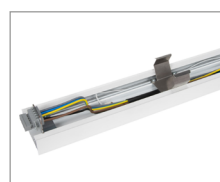

ChangeLED

ChangeLED is een hoogwaardig lijnverlichtingssysteem welke niet alleen in haar eigen draagprofielen kan worden toegepast, maar ook ter vervanging van TL armaturen in de volgende bestaande systemen;

- Philips Maxos
- Trilux E-Line
- Regiolux SDT
- Ludwig TR 50
- Veko PNR-05500
- Zumtobel ZX2
- Ridi VLG
- Siteco Mondario + DUS

Toepassing in andere systemen blijft in constante ontwikkeling. Indien bestaande lichtlijnen nog van goede kwaliteit zijn betekent dit dus niet alleen besparing op materiaal en afvoer maar ook montagekosten. Inzetbaar tot circa 20 meter bouwhoogte.

Diverse opties:

- verschillende optieken 30°, 60°, 90°, 110° en symmetrisch
- 5- en 7-polig met doorvoerbedrading
- DALI dimbaar
- noodverlichting
- aanwezigheidsdetectoren
- standaard RAL 9016, andere RAL kleuren op aanvraag

Hoge kleurconsistentie (MacAdam 3). CRI > 85 Ra.

Lichtopbrengst tot 170 lm/W. Energieklasse A+++ (EIA regeling).

Levensduur 54.000 branduren (L80/B10) bij 35° omgevingstemperatuur.

5 jaar garantie. Powerfactor ≥ 0.97.

ENEC Keur.

Artikel	Wattage	Lumen	Afmetingen (L x B x H)	Lichtkleur	DALI dimbaar	Branduren	Gradenbundel	Bruto prijs
9920400	20,9W	3420 lm - 3468 lm	1525 x 70 x 35 mm	4000K / 5000K	nee	54.000	30° - 110° en symmetrisch	poa
9921400	21,5W	3420 lm - 3468 lm	1525 x 70 x 35 mm	4000K / 5000K	ja	54.000	30° - 110° en symmetrisch	poa
9925400	24,9W	4061 lm - 4133 lm	1525 x 70 x 35 mm	4000K / 5000K	nee	54.000	30° - 110° en symmetrisch	poa
9926400	25,3W	4061 lm - 4133 lm	1525 x 70 x 35 mm	4000K / 5000K	ja	54.000	30° - 110° en symmetrisch	poa
9932400	32,6W	5344 lm - 5415 lm	1525 x 70 x 35 mm	4000K / 5000K	nee	54.000	30° - 110° en symmetrisch	poa
9933400	33,1W	5344 lm - 5415 lm	1525 x 70 x 35 mm	4000K / 5000K	ja	54.000	30° - 110° en symmetrisch	poa
9949400	49,5W	7790 lm - 7909 lm	1525 x 70 x 35 mm	4000K / 5000K	nee	54.000	30° - 110° en symmetrisch	poa
9950400	50,3W	7790 lm - 7909 lm	1525 x 70 x 35 mm	4000K / 5000K	ja	54.000	30° - 110° en symmetrisch	poa
9958400	58,0W	8978 lm - 9120 lm	1525 x 70 x 35 mm	4000K / 5000K	nee	54.000	30° - 110° en symmetrisch	poa
9959400	58,6W	8978 lm - 9120 lm	1525 x 70 x 35 mm	4000K / 5000K	ja	54.000	30° - 110° en symmetrisch	poa

Accessoires

Artikel	Omschrijving	Type	Lengte	Aanvulling	Bruto prijs
9801525	Draagprofiel	ChangeLED	1525 mm	Incl. 1 profiel verbinding, 2 x staaldraad 3000 mm, 2 stuks verstelbus	poa
9803050	Draagprofiel	ChangeLED	3050 mm	Incl. 1 profiel verbinding, 2 x staaldraad 3000 mm, 2 stuks verstelbus	poa
9804575	Draagprofiel	ChangeLED	4575 mm	Incl. 1 profiel verbinding, 2 x staaldraad 3000 mm, 2 stuks verstelbus	poa
9806100	Draagprofiel	ChangeLED	6100 mm	Incl. 1 profiel verbinding, 2 x staaldraad 3000 mm, 2 stuks verstelbus	poa
9811525	Blindsegment	ChangeLED	1525 mm	DALI, L1/L2/L3/N/PE/Da+/Da-	poa
9800000	Eindkap	ChangeLED	-	-	poa