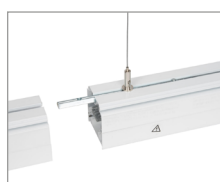

ChangeLED

ChangeLED is een hoogwaardig lijnverlichtingssysteem welke niet alleen in haar eigen draagprofielen kan worden toegepast, maar ook ter vervanging van TL armaturen in de volgende bestaande systemen;

- Philips Maxos
- Trilux E-Line
- Regiolux SDT
- Ludwig TR 50
- Veko PNR-05500
- Zumtobel ZX2
- Ridi VLG
- Siteco Mondario + DUS

Toepassing in andere systemen blijft in constante ontwikkeling. Indien bestaande lichtlijnen nog van goede kwaliteit zijn betekent dit dus niet alleen besparing op materiaal en afvoer maar ook montagekosten. Inzetbaar tot circa 20 meter bouwhoogte.

Diverse opties:

- verschillende optieken 30°, 60°, 90°, 110° en symmetrisch
- 5- en 7-polig met doorvoerbedrading
- DALI dimbaar
- noodverlichting
- aanwezigheidsdetectoren
- standaard RAL 9016, andere RAL kleuren op aanvraag

Hoge kleurconsistentie (MacAdam 3). CRI > 85 Ra.

Lichtopbrengst tot 170 lm/W. Energieklasse A+++ (EIA regeling).

Levensduur 54.000 branduren (L80/B10) bij 35° omgevingstemperatuur.

5 jaar garantie. Powerfactor ≥ 0.97.

ENEC Keur.

Artikel	Wattage	Lumen	Afmetingen (L x B x H)	Lichtkleur	DALI dimbaar	Branduren	Gradenbundel	Bruto prijs
9920400	20,9W	3420 lm - 3468 lm	1525 x 70 x 35 mm	4000K / 5000K	nee	54.000	30° - 110° en symmetrisch	poa
9921400	21,5W	3420 lm - 3468 lm	1525 x 70 x 35 mm	4000K / 5000K	ja	54.000	30° - 110° en symmetrisch	poa
9925400	24,9W	4061 lm - 4133 lm	1525 x 70 x 35 mm	4000K / 5000K	nee	54.000	30° - 110° en symmetrisch	poa
9926400	25,3W	4061 lm - 4133 lm	1525 x 70 x 35 mm	4000K / 5000K	ja	54.000	30° - 110° en symmetrisch	poa
9932400	32,6W	5344 lm - 5415 lm	1525 x 70 x 35 mm	4000K / 5000K	nee	54.000	30° - 110° en symmetrisch	poa
9933400	33,1W	5344 lm - 5415 lm	1525 x 70 x 35 mm	4000K / 5000K	ja	54.000	30° - 110° en symmetrisch	poa
9949400	49,5W	7790 lm - 7909 lm	1525 x 70 x 35 mm	4000K / 5000K	nee	54.000	30° - 110° en symmetrisch	poa
9950400	50,3W	7790 lm - 7909 lm	1525 x 70 x 35 mm	4000K / 5000K	ja	54.000	30° - 110° en symmetrisch	poa
9958400	58,0W	8978 lm - 9120 lm	1525 x 70 x 35 mm	4000K / 5000K	nee	54.000	30° - 110° en symmetrisch	poa
9959400	58,6W	8978 lm - 9120 lm	1525 x 70 x 35 mm	4000K / 5000K	ja	54.000	30° - 110° en symmetrisch	poa

Accessoires

Artikel	Omschrijving	Type	Lengte	Aanvulling	Bruto prijs
9801525	Draagprofiel	ChangeLED	1525 mm	Incl. 1 profiel verbinding, 2 x staaldraad 3000 mm, 2 stuks verstelbus	poa
9803050	Draagprofiel	ChangeLED	3050 mm	Incl. 1 profiel verbinding, 2 x staaldraad 3000 mm, 2 stuks verstelbus	poa
9804575	Draagprofiel	ChangeLED	4575 mm	Incl. 1 profiel verbinding, 2 x staaldraad 3000 mm, 2 stuks verstelbus	poa
9806100	Draagprofiel	ChangeLED	6100 mm	Incl. 1 profiel verbinding, 2 x staaldraad 3000 mm, 2 stuks verstelbus	poa
9811525	Blindsegment	ChangeLED	1525 mm	DALI, L1/L2/L3/N/PE/Da+/Da-	poa
9800000	Eindkap	ChangeLED	-	-	poa