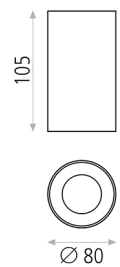

Plafond opbouwspot Soul

Aluminium LED opbouw spot, GU10 230V.
Verkrijgbaar in 4 kleurstellingen.

Exclusief lichtbron

Artikel	Wattage	Afmetingen (H x Ø)	Kleur	Bruto prijs
0102772	max. 8W	105 x 80 mm	satijn zwart / satijn goud	€ 54,65
0101391	max. 8W	105 x 80 mm	satijn wit / satijn goud	€ 54,65
0101392	max. 8W	105 x 80 mm	zwart	€ 49,40
0101394	max. 8W	105 x 80 mm	wit	€ 49,40