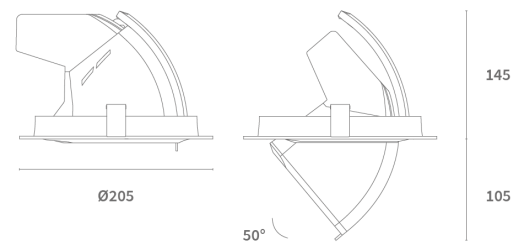

Pavi Maxi banaanspot

LED inbouw armatuur.
350° draaibaar en 55° uittrekbaar.

Verkrijgbaar in 2 wattages in de lichtkleuren 2700K, 3000K, en 4000K. CRI waarde >80 of >90.

Frame van staal, gepoedercoat aluminium behuizing in wit, zwart of zilver. Voorzien van voorzetglas ter bescherming van reflector en lichtbron.

Standaard voorzien van 36° reflector.
15°, 24° of 60° reflector tegen meerprijs.

Inclusief niet-dimbare LED driver.
50000 uur, L80/B10.

Artikel	Kleur	Wattage	Lumen	Gradenbundel	Lichtkleur	CRI	Zaagmaat	Bruto prijs
0101914	zilvergrijs	24W	3100 lm	36°	3000K	>90 Ra	190 mm	€ 126,00
0101915	wit	24W	3100 lm	36°	3000K	>90 Ra	190 mm	€ 126,00
0101916	zwart	24W	3100 lm	36°	3000K	>90 Ra	190 mm	€ 126,00
0101917	zilvergrijs	42W	6050 lm	36°	3000K	>80 Ra	190 mm	€ 132,00
0101918	wit	42W	6050 lm	36°	3000K	>80 Ra	190 mm	€ 132,00
0101919	zwart	42W	6050 lm	36°	3000K	>80 Ra	190 mm	€ 132,00