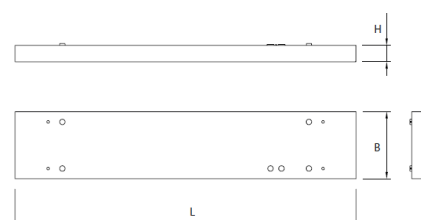

LED opbouw armatuur

LED opbouw armatuur
RAL9003 poedercoat plaatstaal behuizing.

Mat aluminium dubbel parabolische reflector.
Niet verblindend egaal licht. UGR <19.
Ideaal voor kantoren, winkels, etc.

Optioneel: Casambi, 1-10V en DALI dimbaar,
noodverlichting, pendelset, CRI90

Artikel	Wattage	Lumen	Afmetingen (L x B x H)	Lichtkleur	Kleur	UGR	CRI	Bruto prijs
0102975	19W	2250 lm	1210 x 153 x 52 mm	3000K	wit	<19	> 80Ra	€ 157,00
0102976	19W	2250 lm	1210 x 153 x 52 mm	4000K	wit	<19	> 80Ra	€ 157,00
0102977	30W	3500 lm	1510 x 153 x 52 mm	3000K	wit	<19	> 80Ra	€ 167,00
0102978	30W	3500 lm	1510 x 153 x 52 mm	4000K	wit	<19	> 80Ra	€ 167,00
0102979	26W	3300 lm	1210 x 238 x 52 mm	3000K	wit	<19	> 80Ra	€ 164,00
0102980	26W	3300 lm	1210 x 238 x 52 mm	4000K	wit	<19	> 80Ra	€ 164,00
0102981	37W	4450 lm	1210 x 238 x 52 mm	3000K	wit	<19	> 80Ra	€ 164,00
0102982	37W	4450 lm	1210 x 238 x 52 mm	4000K	wit	<19	> 80Ra	€ 164,00
0102983	41W	5350 lm	1510 x 238 x 52 mm	3000K	wit	<19	> 80Ra	€ 194,00
0102984	41W	5350 lm	1510 x 238 x 52 mm	4000K	wit	<19	> 80Ra	€ 194,00
0102985	58W	7200 lm	1510 x 238 x 52 mm	3000K	wit	<19	> 80Ra	€ 205,00
0102986	58W	7200 lm	1510 x 238 x 52 mm	4000K	wit	<19	> 80Ra	€ 205,00