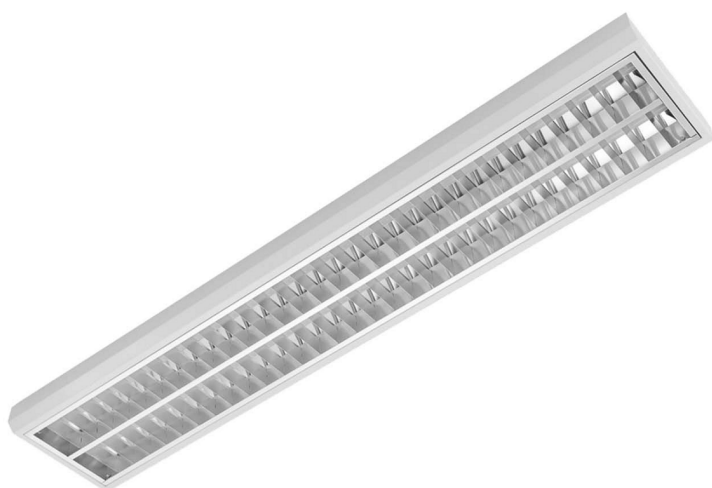

LED opbouw armatuur

LED opbouw armatuur
RAL9003 poedercoat plaatstaal behuizing.

Mat aluminium dubbel parabolische reflector.
Niet verblindend egaal licht. UGR <19.
Ideaal voor kantoren, winkels, etc.

Optioneel: Casambi, 1-10V en DALI dimbaar,
noodverlichting, pendelset, CRI90

Artikel	Wattage	Lumen	Afmetingen (L x B x H)	Lichtkleur	Kleur	UGR	CRI	Bruto prijs
0102975	19W	2250 lm	1210 x 153 x 52 mm	3000K	wit	<19	> 80Ra	€ 157,00
0102976	19W	2250 lm	1210 x 153 x 52 mm	4000K	wit	<19	> 80Ra	€ 157,00
0102977	30W	3500 lm	1510 x 153 x 52 mm	3000K	wit	<19	> 80Ra	€ 167,00
0102978	30W	3500 lm	1510 x 153 x 52 mm	4000K	wit	<19	> 80Ra	€ 167,00
0102979	26W	3300 lm	1210 x 238 x 52 mm	3000K	wit	<19	> 80Ra	€ 164,00
0102980	26W	3300 lm	1210 x 238 x 52 mm	4000K	wit	<19	> 80Ra	€ 164,00
0102981	37W	4450 lm	1210 x 238 x 52 mm	3000K	wit	<19	> 80Ra	€ 164,00
0102982	37W	4450 lm	1210 x 238 x 52 mm	4000K	wit	<19	> 80Ra	€ 164,00
0102983	41W	5350 lm	1510 x 238 x 52 mm	3000K	wit	<19	> 80Ra	€ 194,00
0102984	41W	5350 lm	1510 x 238 x 52 mm	4000K	wit	<19	> 80Ra	€ 194,00
0102985	58W	7200 lm	1510 x 238 x 52 mm	3000K	wit	<19	> 80Ra	€ 205,00
0102986	58W	7200 lm	1510 x 238 x 52 mm	4000K	wit	<19	> 80Ra	€ 205,00