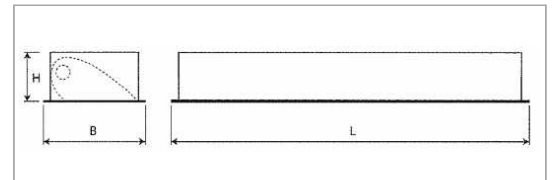

# Asymmetrisch inbouw

Asymmetrisch LED inbouw armatuur.  
RAL9016 gepoedercoat plaatstalen behuizing.

Mat geanodiseerde aluminium reflector.  
Niet verblindend egaal licht, UGR <19.

Inclusief Wieland GST18i3 male stekker.  
50.000 branduren. 5 jaar garantie.

Artikel	Wattage	Lumen	Afmetingen (L x B x H)	Lichtkleur	Materiaal	Kleur	UGR	CRI	Bruto prijs
0100502	16W	1500 lm	595 x 187 x 60 mm	3000K	staal/alu	wit	<19	> 80Ra	€ 278,70
0100503	16W	1500 lm	595 x 187 x 60 mm	4000K	staal/alu	wit	<19	> 80Ra	€ 278,70
0100504	32W	3085 lm	1195 x 187 x 60 mm	3000K	staal/alu	wit	<19	> 80Ra	€ 296,40
0100505	32W	3085 lm	1195 x 187 x 60 mm	4000K	staal/alu	wit	<19	> 80Ra	€ 296,40
0100506	39W	3856 lm	1495 x 187 x 60 mm	3000K	staal/alu	wit	<19	> 80Ra	€ 310,00
0100507	39W	3856 lm	1495 x 187 x 60 mm	4000K	staal/alu	wit	<19	> 80Ra	€ 310,00