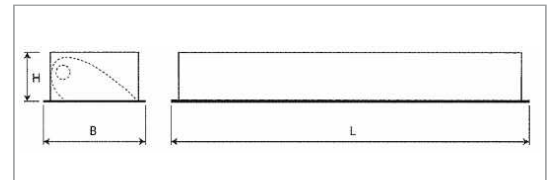

# Asymmetrisch inbouw

Asymmetrisch LED inbouw armatuur.  
RAL9016 gepoedercoat plaatstalen behuizing.

Mat geanodiseerde aluminium reflector.  
Niet verblindend egaal licht, UGR <19.

Inclusief Wieland GST18i3 male stekker.  
50.000 branduren. 5 jaar garantie.

Optioneel:  
2700K / 5700K / 6500K  
CRI90  
DALI dimbaar  
Touch Dim

| Artikel | Wattage | Lumen   | Afmetingen (L x B x H) | Lichtkleur | Materiaal | Kleur | UGR | CRI    | Bruto prijs |
|---------|---------|---------|------------------------|------------|-----------|-------|-----|--------|-------------|
| 0100502 | 15W     | 1550 lm | 595 x 145 x 65 mm      | 3000K      | staal/alu | wit   | <19 | > 80Ra | € 195,00    |
| 0100503 | 15W     | 1550 lm | 595 x 145 x 65 mm      | 4000K      | staal/alu | wit   | <19 | > 80Ra | € 195,00    |
| 0100504 | 30W     | 3230 lm | 1195 x 145 x 65 mm     | 3000K      | staal/alu | wit   | <19 | > 80Ra | € 245,00    |
| 0100505 | 30W     | 3230 lm | 1195 x 145 x 65 mm     | 4000K      | staal/alu | wit   | <19 | > 80Ra | € 245,00    |
| 0100506 | 50W     | 5160 lm | 1495 x 145 x 65 mm     | 3000K      | staal/alu | wit   | <19 | > 80Ra | € 305,00    |
| 0100507 | 50W     | 5160 lm | 1495 x 145 x 65 mm     | 4000K      | staal/alu | wit   | <19 | > 80Ra | € 305,00    |