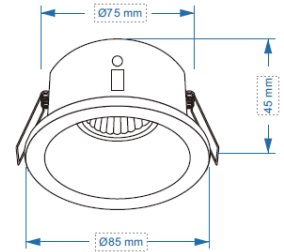

## Deep IP65

Waterdichte inbouwspot Deep, IP65.

Vast model met verdiepte lichtbron en goudkleurige binnenrand.

Geschikt voor 230V GU10 lichtbronnen.

Artikel	Wattage	Afmetingen (Ø x H)	Zaagmaat	Kleur	Bruto prijs
0002814	max. 50W	83 x 54 mm	75 mm	zwart/goud	€ 19,75
0002788	max. 50W	83 x 54 mm	75 mm	wit/goud	€ 19,75