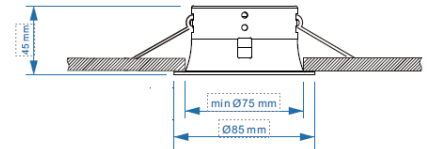

## Deep IP65

Waterdichte inbouwspot Deep, IP65.

Vast model met verdiepte lichtbron en goudkleurige binnenrand.

Geschikt voor 230V GU10 lichtbronnen.

Artikel	Wattage	Afmetingen (Ø x H)	Zaagmaat	Kleur	Bruto prijs
0002814	max. 50W	83 x 54 mm	75 mm	zwart/goud	€ 19,75
0002788	max. 50W	83 x 54 mm	75 mm	wit/goud	€ 19,75

## Accessoires

Artikel	Omschrijving	Bruto prijs
0102605	Klik/klak GU10 opbouwset 230V, inclusief trekcontlasting	€ 3,40