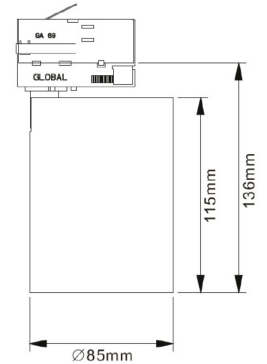

Artikel	Kleur	Wattage	Graden	Lichtkleur	Lumen	UGR	SDCM	CRI	PF	Gewicht	Bruto prijs
0102738	wit	24W	17°	3000K	2217-2333 lm	<8	3	>91,5 Ra	0.96	550 g	€ 64,70
0102739	wit	24W	24°	3000K	2217-2333 lm	<8	3	>91,5 Ra	0.96	550 g	€ 64,70
0102740	wit	24W	36°	3000K	2217-2333 lm	<8	3	>91,5 Ra	0.96	550 g	€ 64,70
0102741	zwart	24W	17°	3000K	2217-2333 lm	<8	3	>91,5 Ra	0.96	550 g	€ 64,70
0102742	zwart	24W	24°	3000K	2217-2333 lm	<8	3	>91,5 Ra	0.96	550 g	€ 64,70
0102743	zwart	24W	36°	3000K	2217-2333 lm	<8	3	>91,5 Ra	0.96	550 g	€ 64,70
0102744	zilvergrijs	24W	17°	3000K	2217-2333 lm	<8	3	>91,5 Ra	0.96	550 g	€ 64,70
0102745	zilvergrijs	24W	24°	3000K	2217-2333 lm	<8	3	>91,5 Ra	0.96	550 g	€ 64,70
0102746	zilvergrijs	24W	36°	3000K	2217-2333 lm	<8	3	>91,5 Ra	0.96	550 g	€ 64,70