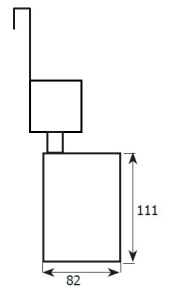

## Cup raster

Armatuur met ophangbeugel voor rasterplafonds.  
350° draaibaar en 90° kantelbaar.

Diverse lumen opbrengst en kleurtemperaturen mogelijk.

Gepoedercoat staal en aluminium behuizing in wit, zwart of zilver. Voorzien van voorzetglas ter bescherming van reflector en lichtbron.

Inclusief Philips Xitanium LED driver en geaard aansluitsnoer van 3000 mm.

DALI dimbare driver tegen meerprijs.

Artikel	Afmetingen (B x H)	Gradenbundel
2190-.....-16	82 x 111 mm	small 16°
2190-.....-24	82 x 111 mm	medium flood 24°
2190-.....-36	82 x 111 mm	flood 36°
2190-.....-60	82 x 111 mm	wide flood 60°