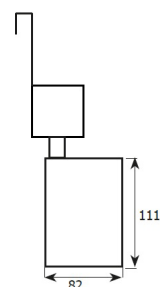

Cup raster

Armatuur met ophangbeugel voor rasterplafonds.
350° draaibaar en 90° kantelbaar.

Diverse lumen opbrengst en kleurtemperaturen mogelijk.

Gepoedercoat staal en aluminium behuizing in wit, zwart of zilver. Voorzien van voorzetglas ter bescherming van reflector en lichtbron.

Inclusief Philips Xitanium LED driver en geaard aansluitnoer van 3000 mm.
DALI dimbare driver op aanvraag.

Artikel	Afmetingen (B x H)	Gradenbundel
2190_-16	82 x 111 mm	small 16°
2190_-24	82 x 111 mm	medium flood 24°
2190_-36	82 x 111 mm	flood 36°
2190_-60	82 x 111 mm	wide flood 60°