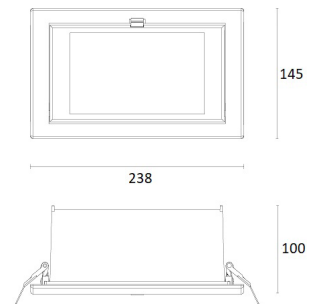

Wall

LED inbouwarmatuur, 60° uittrekbaar.

Diverse lumen opbrengsten en kleurtemperaturen mogelijk.

Gepoedercoat aluminium behuizing in wit, zwart of zilver. Voorzien van voorzetglas ter bescherming van reflector en lichtbron.

Inclusief Philips Xitanium LED driver.
DALI dimbare driver tegen meerprijs.

Artikel	Afmetingen (L x B x H)	Zaagmaat	Gradenbundel
3012-...-60	238 x 145 x 100 mm	200 x 130 mm	wide flood 78 x 100°

Kleuren

1= zilver RAL 9006
2= zwart RAL 9005
3= wit RAL 9016