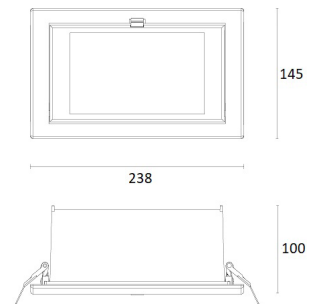

## Wall

LED inbouwarmatuur, 60° uittrekbaar.

Diverse lumen opbrengsten en kleurtemperaturen mogelijk.

Gepoedercoat aluminium behuizing in wit, zwart of zilver. Voorzien van voorzetglas ter bescherming van reflector en lichtbron.

Inclusief Philips Xitanium LED driver.  
DALI dimbare driver op aanvraag.

Artikel	Afmetingen (Ø x H)	Zaagmaat	Gradenbundel
3012_-60	238 x 145 mm	200 x 130 mm	wide flood 78 x 100°