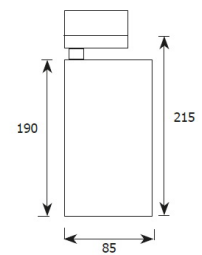

Cup L

3-fase rail armatuur.
350° draaibaar en 90° kantelbaar.

Diverse lumen opbrengsten en kleurtemperaturen mogelijk.

Gepoedercoat aluminium behuizing in wit, zwart of zilver.
Voorzien van voorzetglas ter bescherming van reflector en lichtbron.

Inclusief Philips Xitanium LED driver.
DALI dimbare driver tegen meerprijs.

Artikel	Afmetingen (B x H)	Gradenbundel
2130-...-16	215 x 135 mm	small 16°
2130-...-24	215 x 135mm	medium flood 24°
2130-...-36	215 x 135 mm	flood 36°
2130-...-60	215 x 135 mm	wide flood 60°