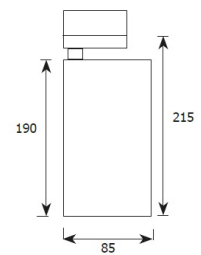

Cup L

3-fase rail armatuur.
350° draaibaar en 90° kantelbaar.

Diverse lumen opbrengsten en kleurtemperaturen mogelijk.

Gepoedercoat aluminium behuizing in wit, zwart of zilver.
Voorzien van voorzetglas ter bescherming van reflector en lichtbron.

Inclusief Philips Xitanium LED driver.
DALI dimbare driver op aanvraag.

Artikel	Afmetingen (B x H)	Gradenbundel
2130_-16	215 x 135 mm	small 16°
2130_-24	215 x 135mm	medium flood 24°
2130_-36	215 x 135 mm	flood 36°
2130_-60	215 x 135 mm	wide flood 60°