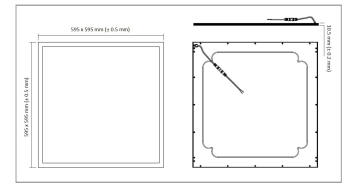

h 7 0)

h 7 0)

Prisma PMMA afdekking.

Niet verblindend egaal licht. UGR <19.

Ideaal voor kantoren, winkels, etc.

Standaard inclusief Philips 38W Xitanium driver, inclusief dubbele trekontlasting, exclusief aansluitsnoer.

ENEC keur. 50.000 branduren. 5 jaar garantie.

Artikel	Wattage	Lumen	Afmetingen (L x B)	Lichtkleur	Materiaal	Kleur	UGR	CRI	Bruto prijs
0102585	38W	3220 lm	595 x 595 mm	3000K	aluminium	wit	<19	> 80Ra	€ 89,00
0102586	38W	3400 lm	595 x 595 mm	4000K	aluminium	wit	<19	> 80Ra	€ 89,00
0102588	38W	3220 lm	1195 x 295 mm	3000K	aluminium	wit	<19	> 80Ra	€ 99,60
0102589	38W	3400 lm	1195 x 295 mm	4000K	aluminium	wit	<19	> 80Ra	€ 99,60
0102591	38W	5000 lm	1195 x 595 mm	3000K	aluminium	wit	<19	> 80Ra	€ 124,55
0102592	38W	5350 lm	1195 x 595 mm	4000K	aluminium	wit	<19	> 80Ra	€ 124,55