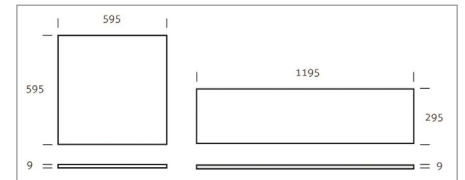

TüV keur. 50.000 branduren. 5 jaar garantie.

Artikel	Wattage	Lumen	Afmetingen (L x B)	Lichtkleur	Materiaal	Kleur	CRI	Bruto prijs
0102464	36W	4320 lm	595 x 595 mm	3000K	aluminium	wit	> 80Ra	€ 89,00
0102465	36W	4320 lm	595 x 595 mm	4000K	aluminium	wit	> 80Ra	€ 89,00
0102466	36W	4320 lm	1195 x 295 mm	3000K	aluminium	wit	> 80Ra	€ 99,00
0102467	36W	4320 lm	1195 x 295 mm	4000K	aluminium	wit	> 80Ra	€ 99,00

Accessoires	Omschrijving	Afmetingen	Kleur	Bruto prijs
0102468	pendelset	-	-	€ 11,40
0102469	opbouwframe	602 x 602 mm	wit	€ 28,00
0102470	opbouwframe	1202 x 302 mm	wit	€ 30,00