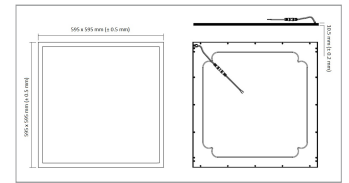

h 7 0)

h 7 0)

Prisma PMMA afdekking.

Niet verblindend egaal licht. UGR <19.

Ideaal voor kantoren, winkels, etc.

Standaard inclusief Philips 38W Xitanium driver, inclusief dubbele trekontlasting, exclusief aansluitsnoer.

ENEC keur. 50.000 branduren. 5 jaar garantie.

Artikel	Wattage	Lumen	Afmetingen (L x B)	Lichtkleur	Materiaal	Kleur	UGR	CRI	Bruto prijs
0102585	38W	4100 lm	595 x 595 mm	3000K	aluminium	wit	<19	> 80Ra	€ 94,00
0102586	38W	4350 lm	595 x 595 mm	4000K	aluminium	wit	<19	> 80Ra	€ 94,00
0102588	38W	4100 lm	1195 x 295 mm	3000K	aluminium	wit	<19	> 80Ra	€ 104,60
0102589	38W	4350 lm	1195 x 295 mm	4000K	aluminium	wit	<19	> 80Ra	€ 104,60
0102591	55W	5585 lm	1195 x 595 mm	3000K	aluminium	wit	<19	> 80Ra	€ 144,75
0102592	55W	6000 lm	1195 x 595 mm	4000K	aluminium	wit	<19	> 80Ra	€ 152,00