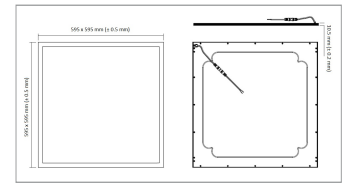

ENEC keur. 50.000 branduren.
5 jaar garantie.

Artikel	Wattage	Lumen	Afmetingen (L x B)	Lichtkleur	Materiaal	Kleur	UGR	CRI	Bruto prijs
0102585	38W	4100 lm	595 x 595 mm	3000K	aluminium	wit	<19	> 80Ra	€ 94,00
0102586	38W	4350 lm	595 x 595 mm	4000K	aluminium	wit	<19	> 80Ra	€ 94,00
0102588	38W	4100 lm	1195 x 295 mm	3000K	aluminium	wit	<19	> 80Ra	€ 118,75
0102589	38W	4350 lm	1195 x 295 mm	4000K	aluminium	wit	<19	> 80Ra	€ 118,75
0102591	55W	5585 lm	1195 x 595 mm	3000K	aluminium	wit	<19	> 80Ra	€ 144,75
0102592	55W	6000 lm	1195 x 595 mm	4000K	aluminium	wit	<19	> 80Ra	€ 152,00