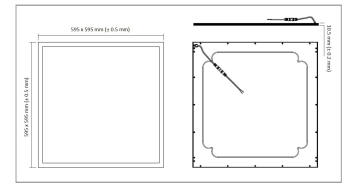

Artikel	Wattage	Lumen	Afmetingen (L x B)	Lichtkleur	Materiaal	Kleur	UGR	CRI	Bruto prijs
0102585	38W	4100 lm	595 x 595 mm	3000K	aluminium	wit	<19	> 80Ra	€ 94,00
0102586	38W	4350 lm	595 x 595 mm	4000K	aluminium	wit	<19	> 80Ra	€ 94,00
0102588	38W	4100 lm	1195 x 295 mm	3000K	aluminium	wit	<19	> 80Ra	€ 118,75
0102589	38W	4350 lm	1195 x 295 mm	4000K	aluminium	wit	<19	> 80Ra	€ 118,75
0102591	55W	5585 lm	1195 x 595 mm	3000K	aluminium	wit	<19	> 80Ra	€ 144,75
0102592	55W	6000 lm	1195 x 595 mm	4000K	aluminium	wit	<19	> 80Ra	€ 152,00