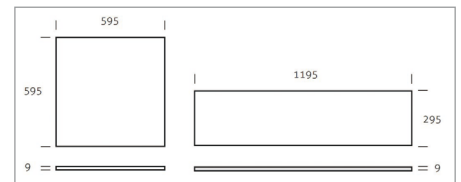

TüV keur. 50.000 branduren. 5 jaar garantie.

Artikel	Wattage	Lumen	Afmetingen (L x B)	Lichtkleur	Materiaal	Kleur	CRI	Bruto prijs
0102464	36W	4320 lm	595 x 595 mm	3000K	aluminium	wit	> 80Ra	€ 89,00
0102465	36W	4320 lm	595 x 595 mm	4000K	aluminium	wit	> 80Ra	€ 89,00
0102466	36W	4320 lm	1195 x 295 mm	3000K	aluminium	wit	> 80Ra	€ 99,00
0102467	36W	4320 lm	1195 x 295 mm	4000K	aluminium	wit	> 80Ra	€ 99,00

Accessoires	Omschrijving	Afmetingen	Kleur	Bruto prijs
0102468	pendelset	-	-	€ 11,40
0102469	opbouwframe	602 x 602 mm	wit	€ 28,00
0102470	opbouwframe	1202 x 302 mm	wit	€ 30,00