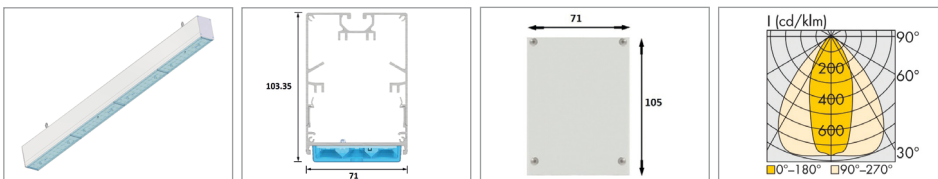

# InduLED High Altitude

Hoogwaardige High Altitude stand-alone verlichting.  
Speciaal ontwikkeld voor hoogtes >12m.  
Rechtstreekse montage of m.b.v. ophang sets.

Voorzien van Vossloh-Schwabe LED modules en drivers.  
Verkrijgbaar in verschillende lengtes en lumen opbrengsten.

Hoge kleurconsistentie (MacAdam 3). CRI > 85 Ra.  
Lichtopbrengst tot 170 lm/W.

Diverse opties:

- 5- en 7-polig met doorvoerbedrading
- DALI dimbaar
- noodverlichting

Energieklasse A+++ (EIA regeling)  
Levensduur >60.000 branduren (L80/B10) bij 35°C  
omgevingstemperatuur. 5 jaar garantie. ENEC Keur.