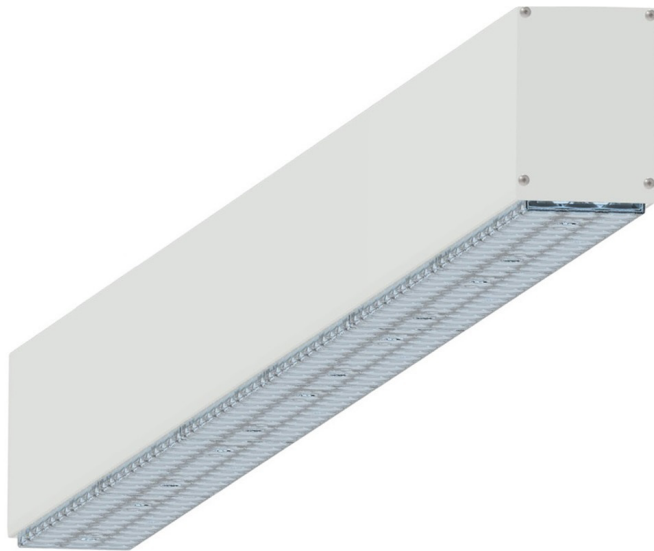

# InduLED High Altitude

Hoogwaardige High Altitude stand-alone verlichting.  
Speciaal ontwikkeld voor hoogtes >12m.  
Rechtstreekse montage of m.b.v. ophang sets.

Voorzien van Vossloh-Schwabe LED modules en drivers.  
Verkrijgbaar in verschillende lengtes en lumen opbrengsten.

Hoge kleurconsistentie (MacAdam 3). CRI > 85 Ra.  
Lichtopbrengst tot 170 lm/W.

Diverse opties:

- 5- en 7-polig met doorvoerbedrading
- DALI dimbaar
- noodverlichting

Energieklasse A+++ (EIA regeling)  
Levensduur >60.000 branduren (L80/B10) bij 35°C  
omgevingstemperatuur. 5 jaar garantie. ENEC Keur.

Artikel	Wattage	Lumen	Afmetingen (L x B x H)	Lichtkleur	DALI dimbaar	Branduren	Gradenbundel	Bruto prijs
3400022	32,6W	5130 lm - 5415 lm	1499 x 71 x 106 mm	4000K / 5000K / 6500K	nee	>60.000	High Altitude	€ 298,80
4400022	33,1W	5130 lm - 5415 lm	1499 x 71 x 106 mm	4000K / 5000K / 6500K	ja	>60.000	High Altitude	€ 359,90
5400022	34,2W	5444 lm - 5729 lm	1798 x 71 x 106 mm	4000K / 5000K / 6500K	nee	>60.000	High Altitude	€ 317,45
6400022	34,8W	5444 lm - 5729 lm	1798 x 71 x 106 mm	4000K / 5000K / 6500K	ja	>60.000	High Altitude	€ 373,90
2400022	40,9W	6318 lm - 6674 lm	1499 x 71 x 106 mm	4000K / 5000K / 6500K	nee	>60.000	High Altitude	€ 302,80
3400022	41,5W	6318 lm - 6674 lm	1499 x 71 x 106 mm	4000K / 5000K / 6500K	ja	>60.000	High Altitude	€ 364,50
1400022	48,5W	7581 lm - 8009 lm	1798 x 71 x 106 mm	4000K / 5000K / 6500K	nee	>60.000	High Altitude	€ 325,25
1400023	49,6W	7581 lm - 8009 lm	1798 x 71 x 106 mm	4000K / 5000K / 6500K	ja	>60.000	High Altitude	€ 385,30
9400022	58,0W	8645 lm - 9120 lm	1499 x 71 x 106 mm	4000K / 5000K / 6500K	nee	>60.000	High Altitude	€ 307,00
0400022	58,6W	8645 lm - 9120 lm	1499 x 71 x 106 mm	4000K / 5000K / 6500K	ja	>60.000	High Altitude	€ 369,30
7040002	69,2W	10374 lm - 10944 lm	1798 x 71 x 106 mm	4000K / 5000K / 6500K	nee	>60.000	High Altitude	€ 304,65
7140002	69,9W	10374 lm - 10944 lm	1798 x 71 x 106 mm	4000K / 5000K / 6500K	ja	>60.000	High Altitude	€ 392,90