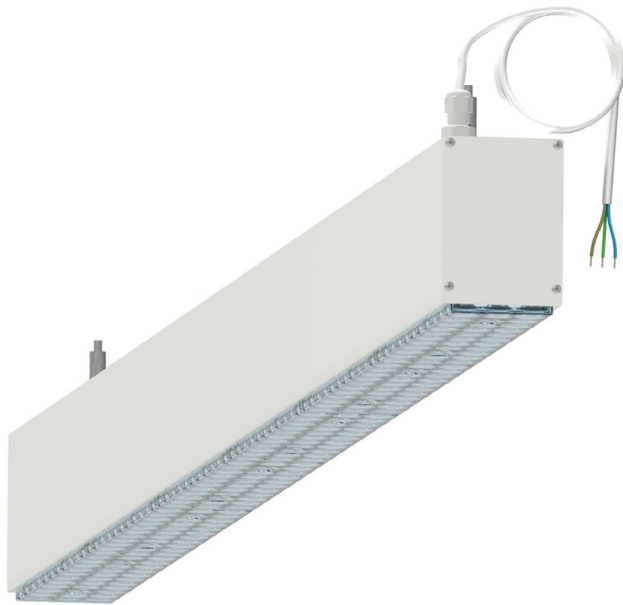

InduLED High Altitude

Hoogwaardige High Altitude stand-alone verlichting. Speciaal ontwikkeld voor hoogtes >12m. Rechtstreekse montage of m.b.v. ophang sets.

Voorzien van Vossloh-Schwabe LED modules en drivers. Verkrijgbaar in verschillende lengtes en lumen opbrengsten.

Hoge kleurconsistentie (MacAdam 3). CRI > 85 Ra. Lichtopbrengst tot 170 lm/W.

Diverse opties:

- 5- en 7-polig met doorvoerbedrading
- DALI dimbaar
- noodverlichting

Energieklasse A+++ (EIA regeling)

Levensduur >60.000 branduren (L80/B10) bij 35°C omgevingstemperatuur. 5 jaar garantie. ENEC Keur.

Artikel	Wattage	Lumen	Afmetingen (L x B x H)	Lichtkleur	DALI dimbaar	Branduren	Gradenbundel	Bruto prijs
3400022	32,6W	5130 lm - 5415 lm	1499 x 71 x 106 mm	4000K / 5000K / 6500K	nee	>60.000	High Altitude	€ 242,45
4400022	33,1W	5130 lm - 5415 lm	1499 x 71 x 106 mm	4000K / 5000K / 6500K	ja	>60.000	High Altitude	€ 292,60
5400022	34,2W	5444 lm - 5729 lm	1798 x 71 x 106 mm	4000K / 5000K / 6500K	nee	>60.000	High Altitude	€ 256,75
6400022	34,8W	5444 lm - 5729 lm	1798 x 71 x 106 mm	4000K / 5000K / 6500K	ja	>60.000	High Altitude	€ 304,00
2400022	40,9W	6318 lm - 6674 lm	1499 x 71 x 106 mm	4000K / 5000K / 6500K	nee	>60.000	High Altitude	€ 246,20
3400022	41,5W	6318 lm - 6674 lm	1499 x 71 x 106 mm	4000K / 5000K / 6500K	ja	>60.000	High Altitude	€ 296,35
1400022	48,5W	7581 lm - 8009 lm	1798 x 71 x 106 mm	4000K / 5000K / 6500K	nee	>60.000	High Altitude	€ 264,45
1400023	49,6W	7581 lm - 8009 lm	1798 x 71 x 106 mm	4000K / 5000K / 6500K	ja	>60.000	High Altitude	€ 313,30
9400022	58,0W	8645 lm - 9120 lm	1499 x 71 x 106 mm	4000K / 5000K / 6500K	nee	>60.000	High Altitude	€ 249,90
0400022	58,6W	8645 lm - 9120 lm	1499 x 71 x 106 mm	4000K / 5000K / 6500K	ja	>60.000	High Altitude	€ 300,00
7040002	69,2W	10374 lm - 10944 lm	1798 x 71 x 106 mm	4000K / 5000K / 6500K	nee	>60.000	High Altitude	€ 247,70
7140002	69,9W	10374 lm - 10944 lm	1798 x 71 x 106 mm	4000K / 5000K / 6500K	ja	>60.000	High Altitude	€ 319,45