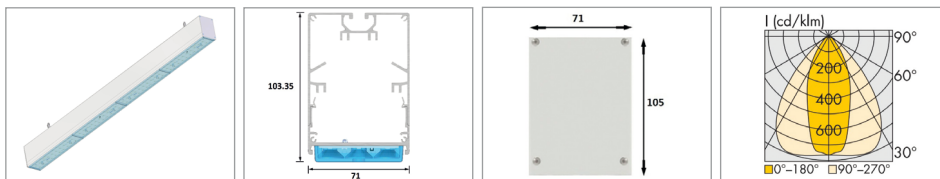

InduLED High Altitude

Hoogwaardige High Altitude stand-alone verlichting. Speciaal ontwikkeld voor hoogtes >12m. Rechtstreekse montage of m.b.v. ophang sets.

Voorzien van Vossloh-Schwabe LED modules en drivers. Verkrijgbaar in verschillende lengtes en lumen opbrengsten.

Hoge kleurconsistentie (MacAdam 3). CRI > 85 Ra. Lichtopbrengst tot 170 lm/W.

Diverse opties:

- 5- en 7-polig met doorvoerbedrading
- DALI dimbaar
- noodverlichting

Energieklasse A+++ (EIA regeling)

Levensduur >60.000 branduren (L80/B10) bij 35°C omgevingstemperatuur. 5 jaar garantie. ENEC Keur.