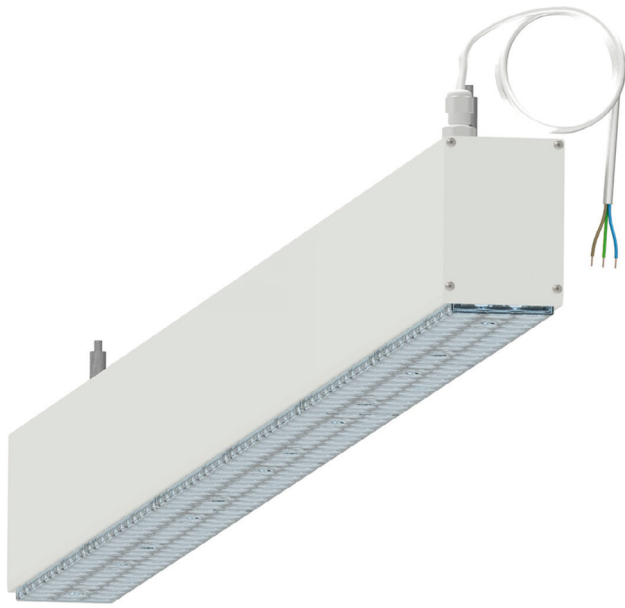

# InduLED stand-alone

Hoogwaardige High Rack stand-alone verlichting.  
Rechtstreekse montage of m.b.v. ophang sets.

Voorzien van Vossloh-Schwabe LED modules en drivers.  
Verkrijgbaar in verschillende lengtes en lumen opbrengsten.

Hoge kleurconsistentie (MacAdam 3). CRI > 85 Ra.  
Lichtopbrengst tot 170 lm/W.

Diverse opties:

- verschillende optieken 60° en 90°
- 5- en 7-polig met doorvoerbedrading
- DALI dimbaar
- noodverlichting

Energieklasse A+++ (EIA regeling)

Levensduur >60.000 branduren (L80/B10) bij 35°C  
omgevingstemperatuur. 5 jaar garantie. ENEC Keur.

Artikel	Wattage	Lumen	Afmetingen (L x B x H)	Lichtkleur	DALI dimbaar	Branduren	Gradenbundel	Bruto prijs
3400602	32,6W	5130 lm - 5415 lm	1499 x 71 x 106 mm	4000K / 5000K / 6500K	nee	>60.000	60° en 90°	€ 242,45
4400602	33,1W	5130 lm - 5415 lm	1499 x 71 x 106 mm	4000K / 5000K / 6500K	ja	>60.000	60° en 90°	€ 292,60
5400602	34,2W	5444 lm - 5729 lm	1798 x 71 x 106 mm	4000K / 5000K / 6500K	nee	>60.000	60° en 90°	€ 256,75
6400602	34,8W	5444 lm - 5729 lm	1798 x 71 x 106 mm	4000K / 5000K / 6500K	ja	>60.000	60° en 90°	€ 304,00
2400602	40,9W	6318 lm - 6674 lm	1499 x 71 x 106 mm	4000K / 5000K / 6500K	nee	>60.000	60° en 90°	€ 246,20
3400602	41,5W	6318 lm - 6674 lm	1499 x 71 x 106 mm	4000K / 5000K / 6500K	ja	>60.000	60° en 90°	€ 296,35
1400602	48,5W	7581 lm - 8009 lm	1798 x 71 x 106 mm	4000K / 5000K / 6500K	nee	>60.000	60° en 90°	€ 264,45
2400602	49,6W	7581 lm - 8009 lm	1798 x 71 x 106 mm	4000K / 5000K / 6500K	ja	>60.000	60° en 90°	€ 313,30
9400602	58,0W	8645 lm - 9120 lm	1499 x 71 x 106 mm	4000K / 5000K / 6500K	nee	>60.000	60° en 90°	€ 249,90
0400602	58,6W	8645 lm - 9120 lm	1499 x 71 x 106 mm	4000K / 5000K / 6500K	ja	>60.000	60° en 90°	€ 300,00
7040060	69,2W	10374 lm - 10944 lm	1798 x 71 x 106 mm	4000K / 5000K / 6500K	nee	>60.000	60° en 90°	€ 247,70
7140062	69,9W	10374 lm - 10944 lm	1798 x 71 x 106 mm	4000K / 5000K / 6500K	ja	>60.000	60° en 90°	€ 319,45