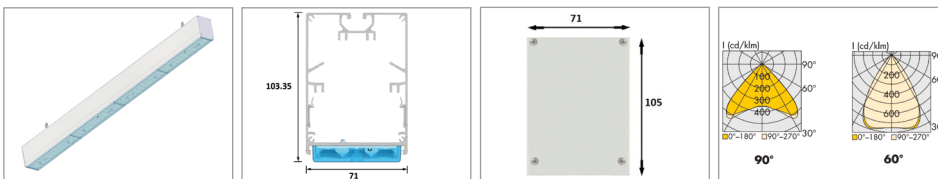

# InduLED stand-alone

Hoogwaardige High Rack stand-alone verlichting.  
Rechtstreekse montage of m.b.v. ophang sets.

Voorzien van Vossloh-Schwabe LED modules en drivers.  
Verkrijgbaar in verschillende lengtes en lumen opbrengsten.

Hoge kleurconsistentie (MacAdam 3). CRI > 85 Ra.  
Lichtopbrengst tot 170 lm/W.

Diverse opties:

- verschillende optieken 60° en 90°
- 5- en 7-polig met doorvoerbedrading
- DALI dimbaar
- noodverlichting

Energieklasse A+++ (EIA regeling)

Levensduur >60.000 branduren (L80/B10) bij 35°C  
omgevingstemperatuur. 5 jaar garantie. ENEC Keur.

Artikel	Wattage	Lumen	Afmetingen (L x B x H)	Lichtkleur	DALI dimbaar	Branduren	Gradenbundel	Bruto prijs
3400602	32,6W	5130 lm - 5415 lm	1499 x 71 x 106 mm	4000K / 5000K / 6500K	nee	>60.000	60° en 90°	€ 242,45
4400602	33,1W	5130 lm - 5415 lm	1499 x 71 x 106 mm	4000K / 5000K / 6500K	ja	>60.000	60° en 90°	€ 292,60
5400602	34,2W	5444 lm - 5729 lm	1798 x 71 x 106 mm	4000K / 5000K / 6500K	nee	>60.000	60° en 90°	€ 256,75
6400602	34,8W	5444 lm - 5729 lm	1798 x 71 x 106 mm	4000K / 5000K / 6500K	ja	>60.000	60° en 90°	€ 304,00
2400602	40,9W	6318 lm - 6674 lm	1499 x 71 x 106 mm	4000K / 5000K / 6500K	nee	>60.000	60° en 90°	€ 246,20
3400602	41,5W	6318 lm - 6674 lm	1499 x 71 x 106 mm	4000K / 5000K / 6500K	ja	>60.000	60° en 90°	€ 296,35
1400602	48,5W	7581 lm - 8009 lm	1798 x 71 x 106 mm	4000K / 5000K / 6500K	nee	>60.000	60° en 90°	€ 264,45
2400602	49,6W	7581 lm - 8009 lm	1798 x 71 x 106 mm	4000K / 5000K / 6500K	ja	>60.000	60° en 90°	€ 313,30
9400602	58,0W	8645 lm - 9120 lm	1499 x 71 x 106 mm	4000K / 5000K / 6500K	nee	>60.000	60° en 90°	€ 249,90
0400602	58,6W	8645 lm - 9120 lm	1499 x 71 x 106 mm	4000K / 5000K / 6500K	ja	>60.000	60° en 90°	€ 300,00
7040060	69,2W	10374 lm - 10944 lm	1798 x 71 x 106 mm	4000K / 5000K / 6500K	nee	>60.000	60° en 90°	€ 247,70
7140062	69,9W	10374 lm - 10944 lm	1798 x 71 x 106 mm	4000K / 5000K / 6500K	ja	>60.000	60° en 90°	€ 319,45