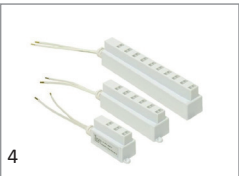

Snoeren, lamphouders en verdeelblokken

Artikel	Omschrijving	Afbeelding	Bruto Prijs
0000683	GU5.3 lamphouder met snoer 1000 mm + mini AMP, max. 35W	1	€ 2,65
0001974	GU5.3 lamphouder met snoer 2000 mm + mini AMP, max. 35W	1	€ 3,50
0001921	hoogvolt opbouwset met trekontlasting t.b.v. GU10 lichtbronnen	2	€ 3,40
0001041	koppelsnoer 1000 mm 2 x 0,75 met male/female mini AMP	3	€ 2,45
0001042	koppelsnoer 2000 mm 2 x 0,75 met male/female mini AMP	3	€ 2,90
0000966	3-voudige mini AMP verdeler, max. 35W per uitgang inclusief 100 mm snoer	4	€ 4,45
0000967	6-voudige mini AMP verdeler, max. 35W per uitgang inclusief 100 mm snoer	4	€ 5,40
0002424	10-voudige mini AMP verdeler, max. 35W per uitgang inclusief 100 mm snoer	4	€ 8,15
0009406	snoer 100 mm met female mini AMP	5	€ 3,00
0009399	snoer 100 mm met male mini AMP	6	€ 3,00
0009398	snoer 600 mm met male mini AMP	6	€ 3,20
0009397	snoer 2000 mm met male mini AMP	6	€ 3,45
0009396	snoer 3000 mm met male mini AMP	6	€ 3,85