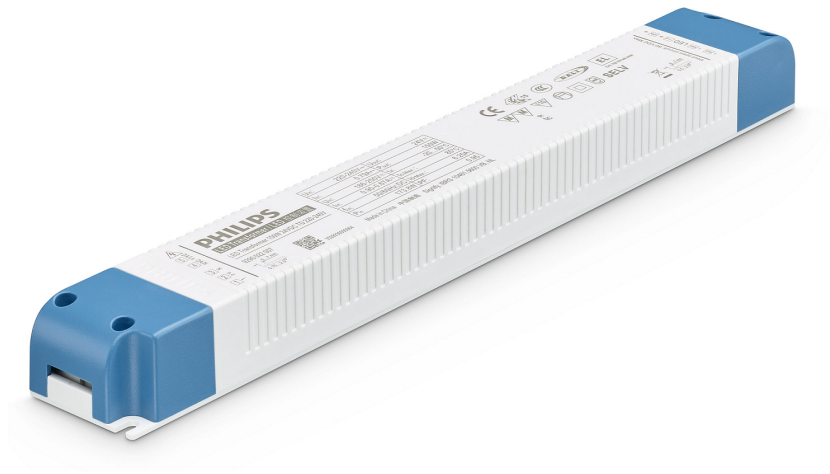

## LED transformatoren 24V DC

Philips en Snappy LED transformatoren 24V DC.

Artikel	Wattage	Spanning	Input	Afmetingen (LxBxH)	Merk	Bijzonderheden	Dimbaar	Bruto prijs
0102960	0 - 60W	24V DC	120-277V	250 x 40 x 30 mm	Philips	exclusief aansluitsnoer	nee	€ 44,25
0102961	0 - 60W	24V DC	220-240V	180 x 52 x 33 mm	Philips	exclusief aansluitsnoer	nee	€ 44,25
0102391	0 - 60W	24V DC	220-240V	225 x 43 x 30 mm	Philips	exclusief aansluitsnoer	DALI, Touch&Dim	€ 61,95
0102962	0 - 100W	24V DC	120-277V	310 x 40 x 30 mm	Philips	exclusief aansluitsnoer	nee	€ 48,55
0102392	0 - 100W	24V DC	220-240V	300 x 43 x 30 mm	Philips	exclusief aansluitsnoer	DALI, Touch&Dim	€ 75,65
0102963	0 - 120W	24V DC	220-240V	310 x 40 x 30 mm	Philips	exclusief aansluitsnoer	nee	€ 48,55
0102964	0 - 150W	24V DC	220-240V	310 x 40 x 30 mm	Philips	exclusief aansluitsnoer	DALI, Touch&Dim	€ 86,40
0005581	0 - 30W	24V DC	200-240V	156 x 50 x 18 mm	Snappy	exclusief aansluitsnoer	nee	€ 38,45
0102580	0 - 60W	24V DC	100-240V	160 x 58 x 18 mm	Snappy	exclusief aansluitsnoer	nee	€ 48,40
0101954	0 - 200W	24V DC	200-240V	195 x 67 x 31 mm	Snappy	exclusief aansluitsnoer	nee	€ 74,85