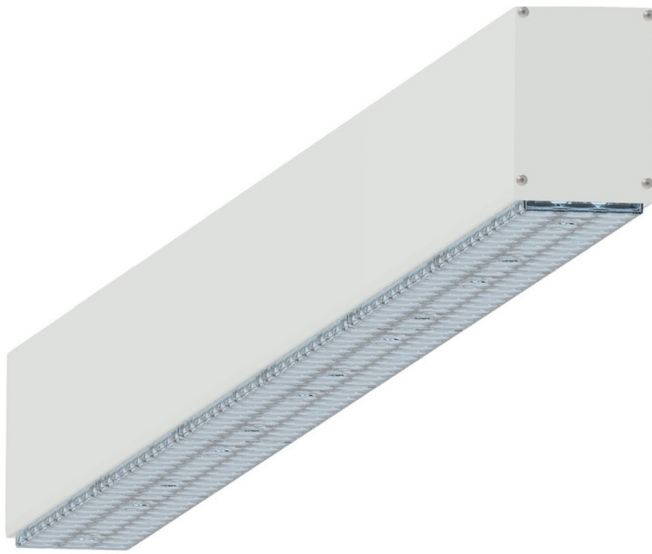

InduLED High Altitude

Hoogwaardige High Altitude stand-alone verlichting.
Speciaal ontwikkeld voor hoogtes >12m.
Rechtstreekse montage of m.b.v. ophang sets.

Voorzien van Vossloh-Schwabe LED modules en drivers.
Verkrijgbaar in verschillende lengtes en lumen opbrengsten.

Hoge kleurconsistentie (MacAdam 3). CRI > 85 Ra.
Lichtopbrengst tot 170 lm/W.

Diverse opties:

- 5- en 7-polig met doorvoerbedrading
- DALI dimbaar
- noodverlichting

Energieklasse A+++ (EIA regeling)
Levensduur >60.000 branduren (L80/B10) bij 35°C
omgevingstemperatuur. 5 jaar garantie. ENEC Keur.

Artikel	Wattage	Lumen	Afmetingen (L x B x H)	Lichtkleur	DALI dimbaar	Branduren	Gradenbundel	Bruto prijs
3400022	32,6W	5130 lm - 5415 lm	1499 x 71 x 106 mm	4000K / 5000K / 6500K	nee	>60.000	High Altitude	€ 242,45
4400022	33,1W	5130 lm - 5415 lm	1499 x 71 x 106 mm	4000K / 5000K / 6500K	ja	>60.000	High Altitude	€ 292,60
5400022	34,2W	5444 lm - 5729 lm	1798 x 71 x 106 mm	4000K / 5000K / 6500K	nee	>60.000	High Altitude	€ 256,75
6400022	34,8W	5444 lm - 5729 lm	1798 x 71 x 106 mm	4000K / 5000K / 6500K	ja	>60.000	High Altitude	€ 304,00
2400022	40,9W	6318 lm - 6674 lm	1499 x 71 x 106 mm	4000K / 5000K / 6500K	nee	>60.000	High Altitude	€ 246,20
3400022	41,5W	6318 lm - 6674 lm	1499 x 71 x 106 mm	4000K / 5000K / 6500K	ja	>60.000	High Altitude	€ 296,35
1400022	48,5W	7581 lm - 8009 lm	1798 x 71 x 106 mm	4000K / 5000K / 6500K	nee	>60.000	High Altitude	€ 264,45
1400023	49,6W	7581 lm - 8009 lm	1798 x 71 x 106 mm	4000K / 5000K / 6500K	ja	>60.000	High Altitude	€ 313,30
9400022	58,0W	8645 lm - 9120 lm	1499 x 71 x 106 mm	4000K / 5000K / 6500K	nee	>60.000	High Altitude	€ 249,90
0400022	58,6W	8645 lm - 9120 lm	1499 x 71 x 106 mm	4000K / 5000K / 6500K	ja	>60.000	High Altitude	€ 300,00
7040002	69,2W	10374 lm - 10944 lm	1798 x 71 x 106 mm	4000K / 5000K / 6500K	nee	>60.000	High Altitude	€ 247,70
7140002	69,9W	10374 lm - 10944 lm	1798 x 71 x 106 mm	4000K / 5000K / 6500K	ja	>60.000	High Altitude	€ 319,45