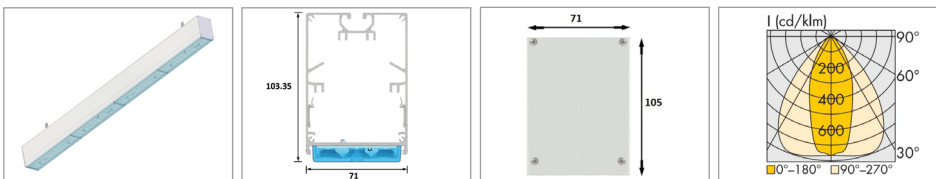

InduLED High Altitude

Hoogwaardige High Altitude stand-alone verlichting.
Speciaal ontwikkeld voor hoogtes >12m.
Rechtstreekse montage of m.b.v. ophang sets.

Voorzien van Vossloh-Schwabe LED modules en drivers.
Verkrijgbaar in verschillende lengtes en lumen opbrengsten.

Hoge kleurconsistentie (MacAdam 3). CRI > 85 Ra.
Lichtopbrengst tot 170 lm/W.

Diverse opties:

- 5- en 7-polig met doorvoerbedrading
- DALI dimbaar
- noodverlichting

Energieklasse A+++ (EIA regeling)
Levensduur >60.000 branduren (L80/B10) bij 35°C
omgevingstemperatuur. 5 jaar garantie. ENEC Keur.