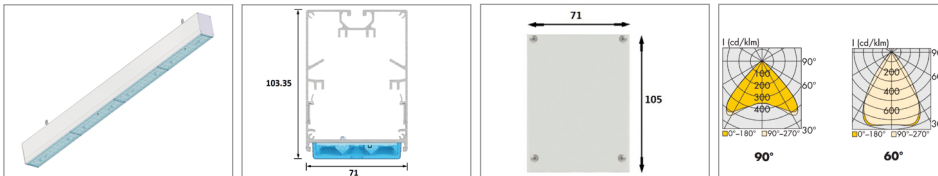

Hoge kleurconsistentie (MacAdam 3). CRI > 85 Ra.  
Lichtopbrengst tot 170 lm/W.

Diverse opties:

- verschillende optieken 60°, 90° en High Rack
- 5- en 7-polig met doorvoerbedrading
- DALI dimbaar
- noodverlichting

Energieklasse A+++ (EIA regeling)

Levensduur 60.000 branduren (L80/B10) bij 35°C  
omgevingstemperatuur. 5 jaar garantie. ENEC Keur.

Artikel	Wattage	Lumen	Afmetingen (L x B x H)	Lichtkleur	DALI dimbaar	Branduren	Gradenbundel	Bruto prijs
9353340	32,6W	5130 lm - 5415 lm	1499 x 71 x 106 mm	4000K / 5000K / 6500K	nee	60.000	60°, 90° en High Rack	€ 298,25
9353440	33,1W	5130 lm - 5415 lm	1499 x 71 x 106 mm	4000K / 5000K / 6500K	ja	60.000	60°, 90° en High Rack	€ 359,00
9353540	34,2W	5444 lm - 5729 lm	1798 x 71 x 106 mm	4000K / 5000K / 6500K	nee	60.000	60°, 90° en High Rack	€ 314,85
9353640	34,8W	5444 lm - 5729 lm	1798 x 71 x 106 mm	4000K / 5000K / 6500K	ja	60.000	60°, 90° en High Rack	€ 373,90
9354240	40,9W	6318 lm - 6674 lm	1499 x 71 x 106 mm	4000K / 5000K / 6500K	nee	60.000	60°, 90° en High Rack	€ 302,60
9354340	41,5W	6318 lm - 6674 lm	1499 x 71 x 106 mm	4000K / 5000K / 6500K	ja	60.000	60°, 90° en High Rack	€ 364,50
9355140	48,5W	7581 lm - 8009 lm	1798 x 71 x 106 mm	4000K / 5000K / 6500K	nee	60.000	60°, 90° en High Rack	€ 324,70
9355240	49,6W	7581 lm - 8009 lm	1798 x 71 x 106 mm	4000K / 5000K / 6500K	ja	60.000	60°, 90° en High Rack	€ 384,90
9355940	58,0W	8645 lm - 9120 lm	1499 x 71 x 106 mm	4000K / 5000K / 6500K	nee	60.000	60°, 90° en High Rack	€ 306,20
9356040	58,6W	8645 lm - 9120 lm	1499 x 71 x 106 mm	4000K / 5000K / 6500K	ja	60.000	60°, 90° en High Rack	€ 369,00
9357040	69,2W	10374 lm - 10944 lm	1798 x 71 x 106 mm	4000K / 5000K / 6500K	nee	60.000	60°, 90° en High Rack	€ 303,70
9357140	69,9W	10374 lm - 10944 lm	1798 x 71 x 106 mm	4000K / 5000K / 6500K	ja	60.000	60°, 90° en High Rack	€ 392,45