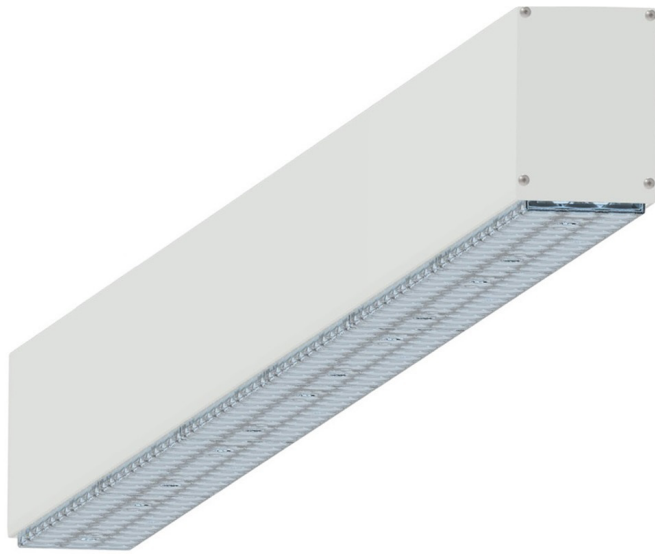

## InduLED stand-alone

Hoogwaardige High Rack stand-alone verlichting.  
Rechtstreekse montage of m.b.v. staalraad sets.

Voorzien van Vossloh-Schwabe LED modules en drivers.  
Verkrijgbaar in verschillende lengtes en lumen opbrengsten.

Hoge kleurconsistentie (MacAdam 3). CRI > 85 Ra.  
Lichtopbrengst tot 170 lm/W.

Diverse opties:

- verschillende optieken 60°, 90° en High Rack
- 5- en 7-polig met doorvoerbedrading
- DALI dimbaar
- noodverlichting