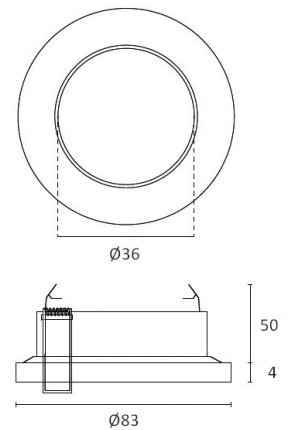

Steady IP65

Inbouwspot 51 mm, IP65 vast model.

Geschikt voor 230V GU10 lampen.

Artikel	Wattage	Afmetingen (Ø x H)	Zaagmaat	Kleur	Bruto prijs
0002289	max. 50W	83 x 54 mm	70 mm	geschuurd aluminium	€ 15,60
0002779	max. 50W	83 x 54 mm	70 mm	wit	€ 15,60