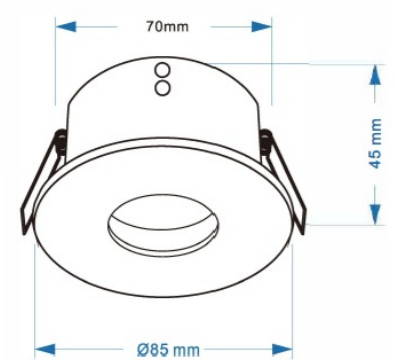

## Steady IP65

Inbouwspot 85 mm, IP65 vast model.

Zaagmaat 70 mm

Geschikt voor 230V GU10 lampen.

Artikel	Wattage	Afmetingen (Ø x H)	Zaagmaat	Kleur	Bruto prijs
0102392	max. 50W	83 x 54 mm	70 mm	geschuurd aluminium	€ 13,20