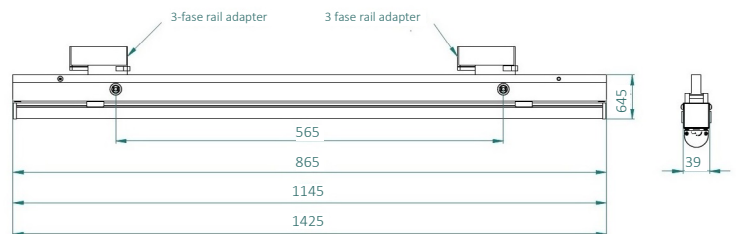

HaLED 3-fase

Professioneel 3-fase rail LED armatuur.
Voorzien van twee 3-fase rail adapters.

Hoge kleurconsistentie (MacAdam3).
Fraai homogeen licht.

Opties:

- opaal of heldere afdekking, lichtdoorlaatbaarheid resp. 82% en 97%
- (DALI) dimbaar

Energieklasse A++ (EIA regeling).

Levensduur >60.000 branduren (L80/B10).
5 jaar garantie. IP20. Standaard RAL 9010.

Artikel	Wattage	Lumen	Afmetingen (LxBxH)	Lichtkleur	Dimbaar	Branduren	Graden	CRI	Bruto prijs
6303005	15,3W	1993 lm - 2401 lm	865 x 39 x 64 mm	3000K / 4000K / 5000K	nee	>60.000	120°	> 80Ra	€ 150,90
6303006	15,5W	1993 lm - 2401 lm	865 x 39 x 64 mm	3000K / 4000K / 5000K	ja	>60.000	120°	> 80Ra	€ 183,60
4303005	27,0W	3353 lm - 4030 lm	865 x 39 x 64 mm	3000K / 4000K / 5000K	nee	>60.000	120°	> 80Ra	€ 153,65
4303006	27,4W	3353 lm - 4030 lm	865 x 39 x 64 mm	3000K / 4000K / 5000K	ja	>60.000	120°	> 80Ra	€ 187,20
7303005	19,8W	2675 lm - 3220 lm	1145 x 39 x 64 mm	3000K / 4000K / 5000K	nee	>60.000	120°	> 80Ra	€ 162,90
7303006	20,0W	2675 lm - 3220 lm	1145 x 39 x 64 mm	3000K / 4000K / 5000K	ja	>60.000	120°	> 80Ra	€ 195,30
2303005	34,8W	4470 lm - 5393 lm	1145 x 39 x 64 mm	3000K / 4000K / 5000K	nee	>60.000	120°	> 80Ra	€ 165,40
2303006	35,2W	4470 lm - 5393 lm	1145 x 39 x 64 mm	3000K / 4000K / 5000K	ja	>60.000	120°	> 80Ra	€ 198,35
2303005	24,3W	3340 lm - 4021 lm	1425 x 39 x 64 mm	3000K / 4000K / 5000K	nee	>60.000	120°	> 80Ra	€ 174,60
2303006	24,6W	3340 lm - 4021 lm	1425 x 39 x 64 mm	3000K / 4000K / 5000K	ja	>60.000	120°	> 80Ra	€ 207,05
0303005	30,6W	4092 lm - 4942 lm	1425 x 39 x 64 mm	3000K / 4000K / 5000K	nee	>60.000	120°	> 80Ra	€ 176,60
0303006	30,9W	4092 lm - 4942 lm	1425 x 39 x 64 mm	3000K / 4000K / 5000K	ja	>60.000	120°	> 80Ra	€ 210,10
4303005	42,6W	5588 lm - 6640 lm	1425 x 39 x 64 mm	3000K / 4000K / 5000K	nee	>60.000	120°	> 80Ra	€ 178,80
4303006	43,0W	5588 lm - 6640 lm	1425 x 39 x 64 mm	3000K / 4000K / 5000K	ja	>60.000	120°	> 80Ra	€ 215,15