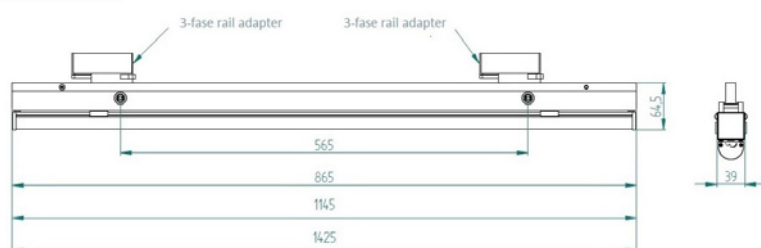

# HaLED 3-fase

Professioneel 3-fase rail LED armatuur.  
Voorzien van twee 3-fase rail adapters.

Hoge kleurconsistentie (MacAdam3).  
Fraai homogeen licht.

Opties:

- opaal of heldere afdekking, lichtdoorlaatbaarheid resp. 82% en 97%
- (DALI) dimbaar optioneel

Energieklasse A++ (EIA regeling).

Levensduur >60.000 branduren (L80/B10).  
5 jaar garantie. IP20. Standaard RAL 9010.

Artikel	Wattage	Lumen	Afmetingen (L x B x H)	Lichtkleur	DALI dimbaar	Branduren	Gradenbundel	CRI	Bruto prijs
6303005	15,3W	1993 lm - 2401 lm	865 x 39 x 64 mm	3000K / 4000K / 5000K	nee	>60.000	120°	> 80Ra	€ 124,45
6303006	15,5W	1993 lm - 2401 lm	865 x 39 x 64 mm	3000K / 4000K / 5000K	ja	>60.000	120°	> 80Ra	€ 151,00
4303005	27,0W	3353 lm - 4030 lm	865 x 39 x 64 mm	3000K / 4000K / 5000K	nee	>60.000	120°	> 80Ra	€ 126,30
4303006	27,4W	3353 lm - 4030 lm	865 x 39 x 64 mm	3000K / 4000K / 5000K	ja	>60.000	120°	> 80Ra	€ 153,00
7303005	19,8W	2675 lm - 3220 lm	1145 x 39 x 64 mm	3000K / 4000K / 5000K	nee	>60.000	120°	> 80Ra	€ 134,00
7303006	20,0W	2675 lm - 3220 lm	1145 x 39 x 64 mm	3000K / 4000K / 5000K	ja	>60.000	120°	> 80Ra	€ 160,70
2403005	34,8W	4470 lm - 5393 lm	1145 x 39 x 64 mm	3000K / 4000K / 5000K	nee	>60.000	120°	> 80Ra	€ 136,15
2403006	35,2W	4470 lm - 5393 lm	1145 x 39 x 64 mm	3000K / 4000K / 5000K	ja	>60.000	120°	> 80Ra	€ 163,30
2303005	24,3W	3340 lm - 4021 lm	1425 x 39 x 64 mm	3000K / 4000K / 5000K	nee	>60.000	120°	> 80Ra	€ 144,00
2303006	24,6W	3340 lm - 4021 lm	1425 x 39 x 64 mm	3000K / 4000K / 5000K	ja	>60.000	120°	> 80Ra	€ 170,40
0303005	30,6W	4092 lm - 4942 lm	1425 x 39 x 64 mm	3000K / 4000K / 5000K	nee	>60.000	120°	> 80Ra	€ 145,35
0303006	30,9W	4092 lm - 4942 lm	1425 x 39 x 64 mm	3000K / 4000K / 5000K	ja	>60.000	120°	> 80Ra	€ 172,95
4303005	42,6W	5588 lm - 6640 lm	1425 x 39 x 64 mm	3000K / 4000K / 5000K	nee	>60.000	120°	> 80Ra	€ 147,20
4303006	43,0W	5588 lm - 6640 lm	1425 x 39 x 64 mm	3000K / 4000K / 5000K	ja	>60.000	120°	> 80Ra	€ 176,40