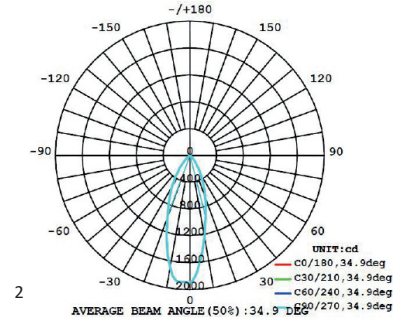

Sydor 7W-10W

Kantelbare LED inbouwspot Sydor.

Klein formaat, eenvoudig te installeren.
Inclusief geïntegreerde LED driver.
Exclusief aansluitsnoer.

| Artikel | Wattage | Lumen | Afmetingen (Ø x H) | Zaagmaat | Lichtkleur | Kleur | Branduren | Gradenbundel | CRI | Afbeelding | Bruto prijs |
|---------|---------|---------|--------------------|------------|------------|-------|-----------|--------------|-------|------------|-------------|
| 0102172 | 7W | 590 lm | 85 x 45 mm | 68 - 75 mm | 3000K | wit | 30.000 | 38° | >80Ra | 1 | € 23,55 |
| 0102174 | 7W | 650 lm | 85 x 45 mm | 68 - 75 mm | 4000K | wit | 30.000 | 38° | >80Ra | 1 | € 23,55 |
| 0102176 | 10W | 950 lm | 105 x 71 mm | 83 - 95 mm | 3000K | wit | 30.000 | 38° | >80Ra | 2 | € 32,25 |
| 0102178 | 10W | 1000 lm | 105 x 71 mm | 83 - 95 mm | 4000K | wit | 30.000 | 38° | >80Ra | 2 | € 32,25 |