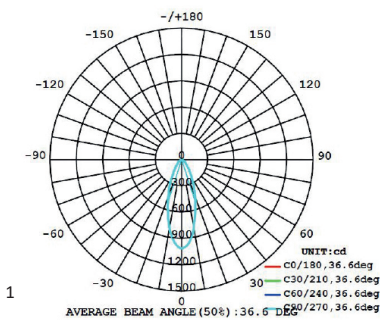

Sydor 7W-10W

Kantelbare LED inbouwspot Sydor.

Klein formaat, eenvoudig te installeren.
Inclusief geïntegreerde LED driver.
Exclusief aansluitsnoer.

| Artikel | Wattage | Lumen | Afmetingen (Ø x H) | Zaagmaat | Lichtkleur | Kleur | Branduren | Gradenbundel | CRI | Afbeelding | Bruto prijs |
|---------|---------|---------|--------------------|------------|------------|-------|-----------|--------------|-------|------------|-------------|
| 0102172 | 7W | 590 lm | 85 x 45 mm | 68 - 75 mm | 3000K | wit | 30.000 | 38° | >80Ra | 1 | € 23,55 |
| 0102174 | 7W | 650 lm | 85 x 45 mm | 68 - 75 mm | 4000K | wit | 30.000 | 38° | >80Ra | 1 | € 23,55 |
| 0102176 | 10W | 950 lm | 105 x 71 mm | 83 - 95 mm | 3000K | wit | 30.000 | 38° | >80Ra | 2 | € 32,25 |
| 0102178 | 10W | 1000 lm | 105 x 71 mm | 83 - 95 mm | 4000K | wit | 30.000 | 38° | >80Ra | 2 | € 32,25 |