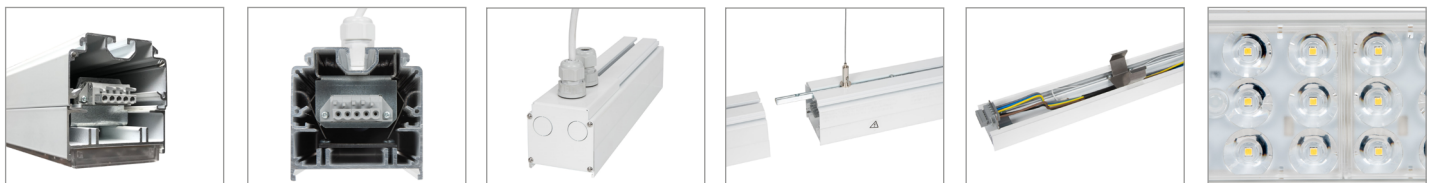

- Philips Maxos
- Trilux E-Line
- Regiolux SDT
- Ludwig TR 50
- Veko PNR-05500
- Zumtobel ZX2
- Ridi VLG
- Siteco Mondario + DUS

Toepassing in andere systemen blijft in constante ontwikkeling. Indien bestaande lichtlijnen nog van goede kwaliteit zijn betekent dit dus niet alleen besparing op materiaal en afvoer maar ook montagekosten. Inzetbaar tot circa 20 meter bouwhoogte.

Diverse opties:

- verschillende optieken 30°, 60°, 90°, 110° en symmetrisch
- 5- en 7-polig met doorvoerbedrading
- DALI dimbaar
- noodverlichting
- aanwezigheidsdetectoren
- standaard RAL 9016, andere RAL kleuren op aanvraag

ENEC Keur.

Artikel	Wattage	Lumen	Afmetingen (L x B x H)	Lichtkleur	DALI dimbaar	Branduren	Gradenbundel	Bruto prijs
9920400	20,9W	3420 lm - 3468 lm	1525 x 70 x 35 mm	4000K / 5000K	nee	54.000	30° - 110° en symmetrisch	poa
9921400	21,5W	3420 lm - 3468 lm	1525 x 70 x 35 mm	4000K / 5000K	ja	54.000	30° - 110° en symmetrisch	poa
9925400	24,9W	4061 lm - 4133 lm	1525 x 70 x 35 mm	4000K / 5000K	nee	54.000	30° - 110° en symmetrisch	poa
9926400	25,3W	4061 lm - 4133 lm	1525 x 70 x 35 mm	4000K / 5000K	ja	54.000	30° - 110° en symmetrisch	poa
9932400	32,6W	5344 lm - 5415 lm	1525 x 70 x 35 mm	4000K / 5000K	nee	54.000	30° - 110° en symmetrisch	poa
9933400	33,1W	5344 lm - 5415 lm	1525 x 70 x 35 mm	4000K / 5000K	ja	54.000	30° - 110° en symmetrisch	poa
9949400	49,5W	7790 lm - 7909 lm	1525 x 70 x 35 mm	4000K / 5000K	nee	54.000	30° - 110° en symmetrisch	poa
9950400	50,3W	7790 lm - 7909 lm	1525 x 70 x 35 mm	4000K / 5000K	ja	54.000	30° - 110° en symmetrisch	poa
9958400	58,0W	8978 lm - 9120 lm	1525 x 70 x 35 mm	4000K / 5000K	nee	54.000	30° - 110° en symmetrisch	poa
9959400	58,6W	8978 lm - 9120 lm	1525 x 70 x 35 mm	4000K / 5000K	ja	54.000	30° - 110° en symmetrisch	poa