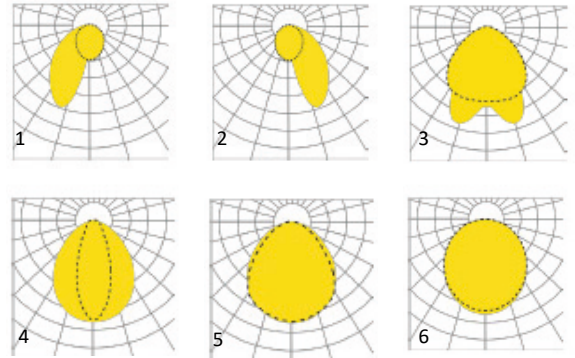

Linear P

Ultra platte LED module in 2 verschillende lengtes en 6 verschillende gradenbundels.

Inclusief railadapters.
Standaardlichtkleuren 830 en 840, andere kleuren eveneens mogelijk.

DALI, Bluetooth en Casambi op aanvraag.

Artikel	Lengte	Uitvoering	Lumen	Afmetingen (L x B x H)	Gradenbundel	Afbeelding	Bruto prijs
4005-_-_-	590 mm	asymmetrisch links	1780 - 1890 lm	590 x 37 x 13 mm	20°	1	€ 155,25
4006-_-_-	1190 mm	asymmetrisch links	3550 - 3770 lm	1190 x 37 x 13 mm	20°	1	€ 177,75
4015-_-_-	590 mm	asymmetrisch rechts	1780 - 1890 lm	590 x 37 x 13 mm	20°	2	€ 155,25
4016-_-_-	1190 mm	asymmetrisch rechts	3550 - 3770 lm	1190 x 37 x 13 mm	20°	2	€ 177,75
4025-_-_-	590 mm	dubbel asymmetrisch	1980 - 2100 lm	590 x 37 x 13 mm	2 x 20°	3	€ 155,25
4026-_-_-	1190 mm	dubbel asymmetrisch	3950 - 4200 lm	1190 x 37 x 13 mm	2 x 20°	3	€ 177,75
4035-_-_-	590 mm	breed stralend	1980 - 2100 lm	590 x 37 x 13 mm	40°	4	€ 155,25
4036-_-_-	1190 mm	breed stralend	3890 - 4130 lm	1190 x 37 x 13 mm	40°	4	€ 177,75
4045-_-_-	590 mm	smal stralend	1940 - 2070 lm	590 x 37 x 13 mm	95°	5	€ 155,25
4046-_-_-	1190 mm	smal stralend	3890 - 4130 lm	1190 x 37 x 13 mm	95°	5	€ 177,75
4055-_-_-	590 mm	breed, mat stralend	1920 - 2030 lm	590 x 37 x 13 mm	105°	6	€ 155,25
4056-_-_-	1190 mm	breed, mat stralend	3820 - 4060 lm	1190 x 37 x 13 mm	105°	6	€ 177,75