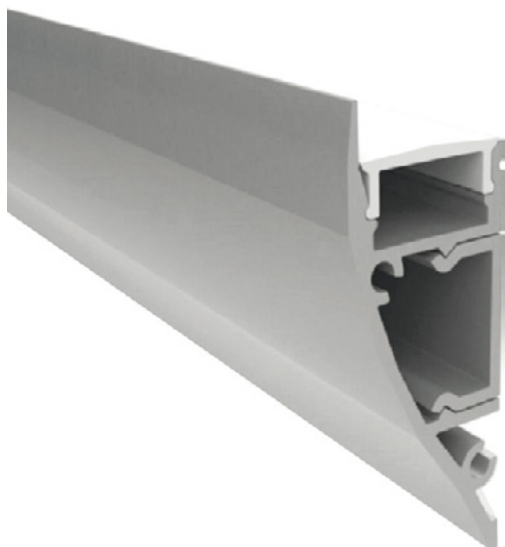

ALU 062

Aluminium LED wandprofiel, smal model, up of down.
Geanodiseerd aluminium.

Inclusief montage profiel.

Artikel	Omschrijving	Lengte	Afbeelding	Bruto prijs
0010213	alu LED wand profiel inclusief opaal PMMA afdekkap	2000 mm	-	€ 62,70
0010214	eindkap zonder gat	-	1	€ 5,25