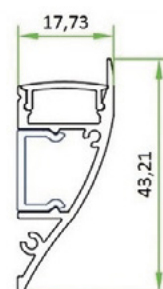

ALU 062

Aluminium LED wandprofiel, smal model, up of down.
Geanodiseerd aluminium.

Inclusief montage profiel.

Artikel	Omschrijving	Lengte	Afbeelding	Bruto prijs
0010213	alu LED wand profiel inclusief opaal PMMA afdekkap	2000 mm	-	€ 62,70
0010214	eindkap zonder gat	-	1	€ 5,25