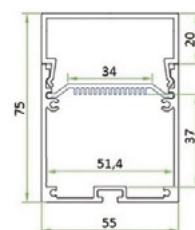

ALU 056D

Aluminium LED opbouw en pendel profiel, hoog model.
Geanodiseerd aluminium.

Artikel	Omschrijving	Lengte	Afbeelding	Bruto prijs
0010490	alu LED profiel inclusief opaal PC afdekkap	2000 mm	-	€ 159,90
0010491	eindkap zonder gat	-	1	€ 5,25
0100306	pendelset	-	2	€ 6,70