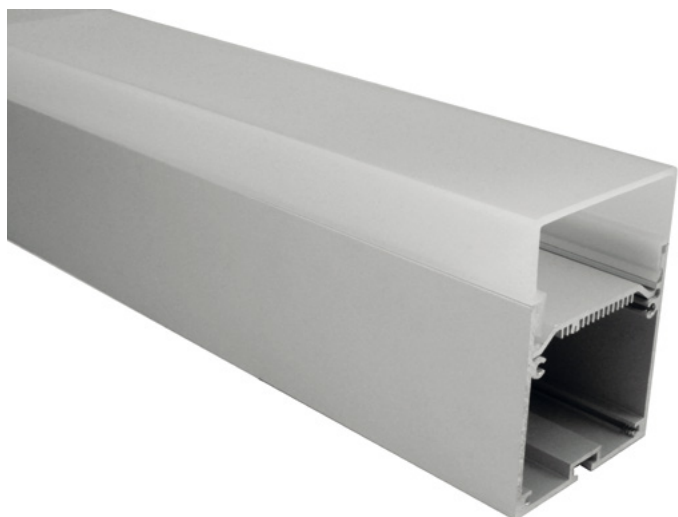

ALU 056D

Aluminium LED opbouw en pendel profiel, hoog model.
Geanodiseerd aluminium.

Artikel	Omschrijving	Lengte	Afbeelding	Bruto prijs
0010490	alu LED profiel inclusief opaal PC afdekkap	2000 mm	-	€ 159,90
0010491	eindkap zonder gat	-	1	€ 5,25
0100306	pendelset	-	2	€ 6,70