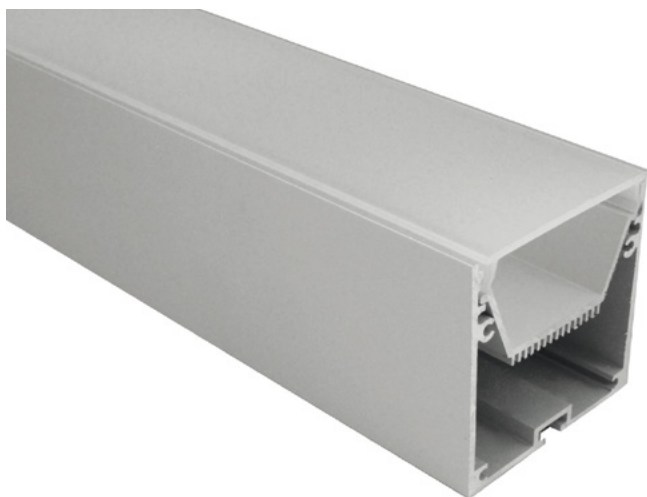

ALU 056

Aluminium LED pendel profiel, hoog model.
Geanodiseerd aluminium.

Artikel	Omschrijving	Lengte	Afbeelding	Bruto prijs
0010480	alu LED profiel inclusief opaal PC afdekkap	2000 mm	-	€ 156,60
0010481	eindkap zonder gat	-	1	€ 5,25
0100306	pendelset	-	2	€ 6,70