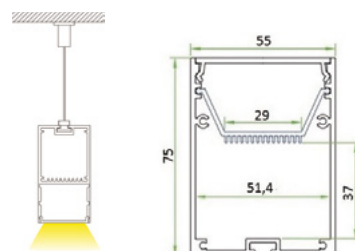

ALU 056

Aluminium LED pendel profiel, hoog model.
Geanodiseerd aluminium.

Artikel	Omschrijving	Lengte	Afbeelding	Bruto prijs
0010480	alu LED profiel inclusief opaal PC afdekkap	2000 mm	-	€ 156,60
0010481	eindkap zonder gat	-	1	€ 5,25
0100306	pendelset	-	2	€ 6,70