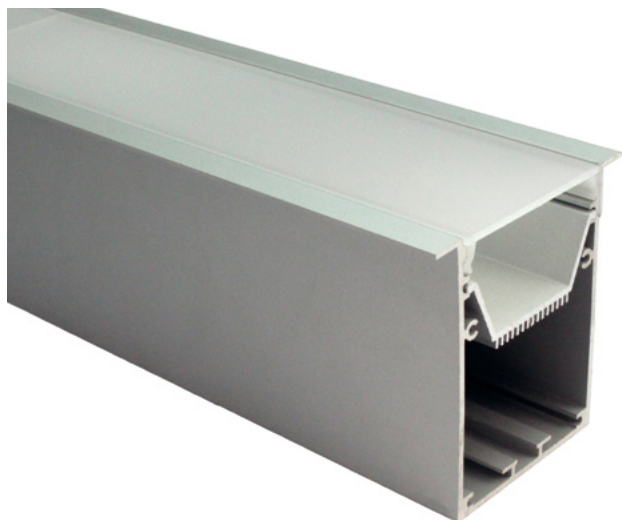

ALU 055

Aluminium LED inbouw profiel, hoog model.
Geanodiseerd aluminium.

Artikel	Omschrijving	Lengte	Afbeelding	Bruto prijs
0010470	alu LED inbouw profiel inclusief opaal PC afdekkap	2000 mm	-	€ 156,60
0010471	eindkapje zonder gat metaal	-	1	€ 5,25