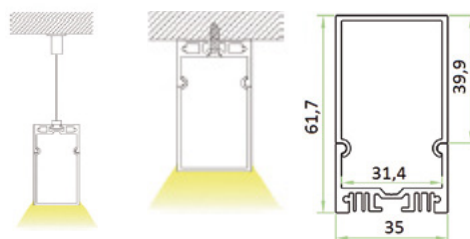

ALU 054

Aluminium LED opbouw en pendel profiel, hoog model.
Geanodiseerd aluminium.

Artikel	Omschrijving	Lengte	Afbeelding	Bruto prijs
0100365	alu LED profiel inclusief opaal PMMA afdekkap	2000 mm	-	€ 86,70
0100366	eindkap zonder gat (metaal)	-	1	€ 4,75
0100306	pendelset	-	2	€ 6,70