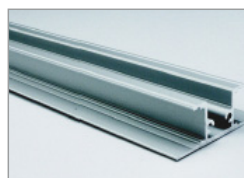

## ALU 050

Aluminium LED wand profiel, up & down, smal model.  
Geanodiseerd aluminium.

Artikel	Omschrijving	Lengte	Afbeelding	Bruto prijs
0010210	alu LED wandprofiel inclusief opaal PMMA kap	2000 mm	-	€ 68,00
0010211	eindkap zonder gat metaal	-	1	€ 4,00
0010212	bevestigingsclip	-	2	€ 2,25