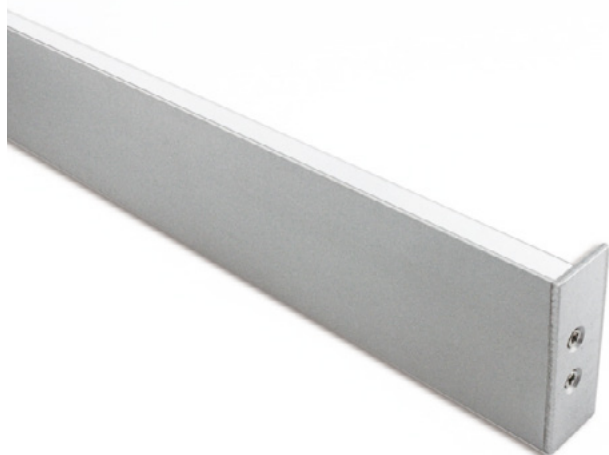

## ALU 050

Aluminium LED wand profiel, up & down, smal model.  
Geanodiseerd aluminium.

Artikel	Omschrijving	Lengte	Afbeelding	Bruto prijs
0010210	alu LED wandprofiel inclusief opaal PMMA kap	2000 mm	-	€ 68,00
0010211	eindkap zonder gat metaal	-	1	€ 4,00
0010212	bevestigingsclip	-	2	€ 2,25