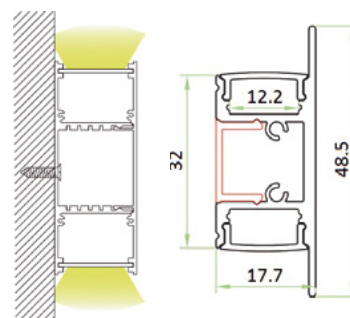

## ALU 050

Aluminium LED wand profiel, up & down, smal model.  
Geanodiseerd aluminium.

Artikel	Omschrijving	Lengte	Afbeelding	Bruto prijs
0010210	alu LED wandprofiel inclusief opaal PMMA kap	2000 mm	-	€ 68,00
0010211	eindkap zonder gat metaal	-	1	€ 4,00
0010212	bevestigingsclip	-	2	€ 2,25