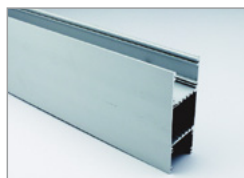

## ALU 049

Aluminium LED wandprofiel, up & down, hoog model.  
Geanodiseerd aluminium.

T.b.v. interne LED driver.

Artikel	Omschrijving	Lengte	Afbeelding	Bruto prijs
0100359	alu LED wand profiel inclusief opaal PC afdekkap	2000 mm	-	€ 97,20
0100360	eindkap zonder gat	-	1	€ 5,70