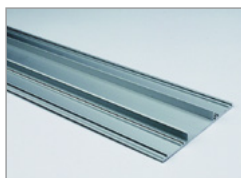

## ALU 049

Aluminium LED wandprofiel, up & down, hoog model.  
Geanodiseerd aluminium.

T.b.v. interne LED driver.

Artikel	Omschrijving	Lengte	Afbeelding	Bruto prijs
0100359	alu LED wand profiel inclusief opaal PC afdekkap	2000 mm	-	€ 97,20
0100360	eindkap zonder gat	-	1	€ 5,70