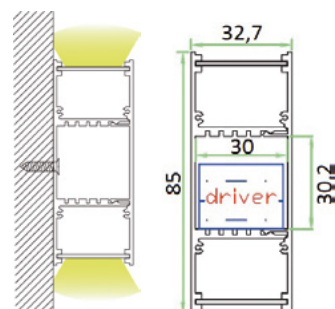

## ALU 049

Aluminium LED wandprofiel, up & down, hoog model.  
Geanodiseerd aluminium.

T.b.v. interne LED driver.

Artikel	Omschrijving	Lengte	Afbeelding	Bruto prijs
0100359	alu LED wand profiel inclusief opaal PC afdekkap	2000 mm	-	€ 97,20
0100360	eindkap zonder gat	-	1	€ 5,70