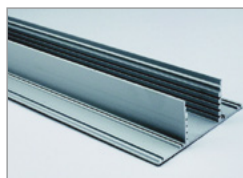

## ALU 049

Aluminium LED wandprofiel, up & down, hoog model.  
Geanodiseerd aluminium.

T.b.v. interne LED driver.

Artikel	Omschrijving	Lengte	Afbeelding	Bruto prijs
0100359	alu LED wand profiel inclusief opaal PC afdekkap	2000 mm	-	€ 97,20
0100360	eindkap zonder gat	-	1	€ 5,70