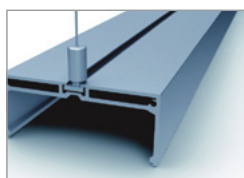

## ALU 048

Aluminium LED opbouw en pendel profiel, breed model.  
Geanodiseerd aluminium.

Artikel	Omschrijving	Lengte	Afbeelding	Bruto prijs
0100357	alu LED profiel inclusief opaal PC afdekkap	2000 mm	-	€ 87,00
0100358	eindkap met gat metaal	-	1	€ 5,25
0100306	pendelset	-	2	€ 6,70