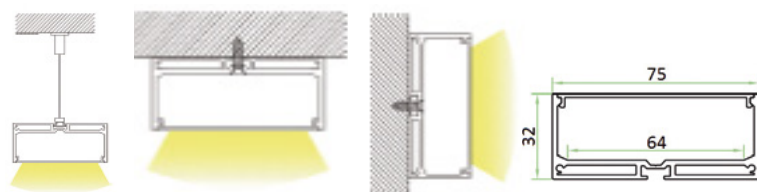

## ALU 048

Aluminium LED opbouw en pendel profiel, breed model.  
Geanodiseerd aluminium.

Artikel	Omschrijving	Lengte	Afbeelding	Bruto prijs
0100357	alu LED profiel inclusief opaal PC afdekkap	2000 mm	-	€ 87,00
0100358	eindkap met gat metaal	-	1	€ 5,25
0100306	pendelset	-	2	€ 6,70