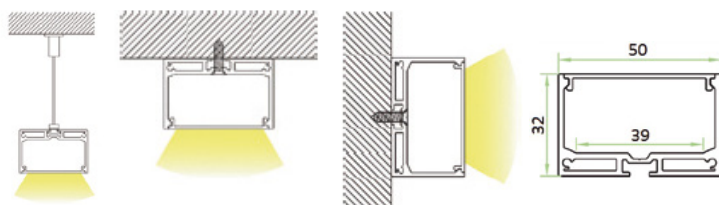

ALU 046

Aluminium LED opbouw en pendel profiel, laag model.
Geanodiseerd aluminium.

Artikel	Omschrijving	Lengte	Afbeelding	Bruto prijs
0100351	alu LED profiel inclusief wit opaal PC afdekkap	2000 mm	-	€ 70,25
0100352	eindkap zonder gat metaal	-	1	€ 5,25
0100306	pendelset	-	2	€ 6,70