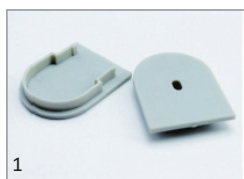

ALU 044PC

Aluminium LED opbouw profiel, laag, rond model.
Geanodiseerd aluminium.

Artikel	Omschrijving	Lengte	Afbeelding	Optioneel	Bruto prijs
0010180	alu LED profiel inclusief opaal PC afdekkap	2000 mm	-	heldere PMMA afdekkap	€ 35,70
0100216	eindkap met gat	-	1		€ 1,50
0010027	eindkap zonder gat	-	1		€ 1,50
0010028	bevestigingsclip metaal	-	4		€ 2,20
0100345	verbindingsstuk	-	2		€ 2,95
0100346	90° verbindingsstuk	-	3		€ 3,35