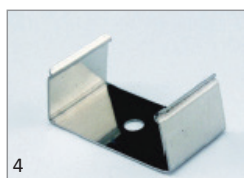

ALU 044PC

Aluminium LED opbouw profiel, laag, rond model.
Geanodiseerd aluminium.

Artikel	Omschrijving	Lengte	Afbeelding	Optioneel	Bruto prijs
0010180	alu LED profiel inclusief opaal PC afdekkap	2000 mm	-	heldere PMMA afdekkap	€ 35,70
0100216	eindkap met gat	-	1		€ 1,50
0010027	eindkap zonder gat	-	1		€ 1,50
0010028	bevestigingsclip metaal	-	4		€ 2,20
0100345	verbindingsstuk	-	2		€ 2,95
0100346	90° verbindingsstuk	-	3		€ 3,35