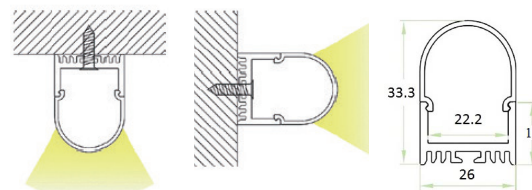

ALU 044PC

Aluminium LED opbouw profiel, laag, rond model.
Geanodiseerd aluminium.

Artikel	Omschrijving	Lengte	Afbeelding	Optioneel	Bruto prijs
0010180	alu LED profiel inclusief opaal PC afdekkap	2000 mm	-	heldere PMMA afdekkap	€ 35,70
0100216	eindkap met gat	-	1		€ 1,50
0010027	eindkap zonder gat	-	1		€ 1,50
0010028	bevestigingsclip metaal	-	4		€ 2,20
0100345	verbindingsstuk	-	2		€ 2,95
0100346	90° verbindingsstuk	-	3		€ 3,35