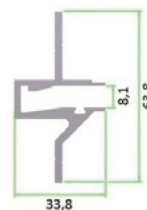

ALU 037

Aluminium LED inbouw profiel voor glazen plank met dikte van 6 of 8 mm.
Geanodiseerd aluminium.

Artikel	Omschrijving	Lengte	Bruto prijs
0100329	alu LED profiel	2000 mm	€ 64,65