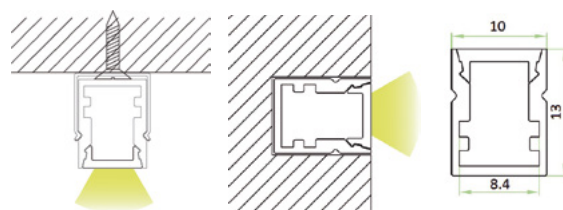

ALU 035

Aluminium LED in- en opbouw profiel, smal model.
Geanodiseerd aluminium.

| Artikel | Omschrijving | Lengte | Afbeelding | Bruto prijs |
|---------|---|---------|------------|-------------|
| 0100324 | alu LED profiel inclusief opaal PC afdekkap | 2000 mm | - | € 21,60 |
| 0100325 | eindkap met gat | - | 1 | € 1,50 |
| 0100326 | eindkap zonder gat | - | 1 | € 1,50 |
| 0100327 | bevestigingsclip clip metaal | - | 2 | € 2,20 |