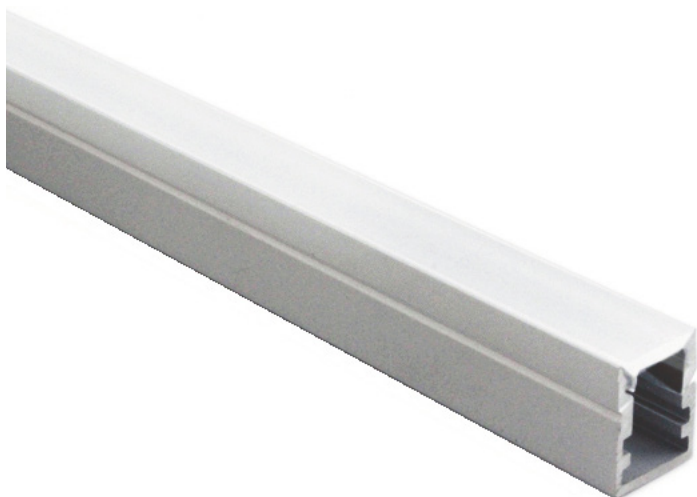

ALU 035

Aluminium LED in- en opbouw profiel, smal model.
Geanodiseerd aluminium.

| Artikel | Omschrijving | Lengte | Afbeelding | Bruto prijs |
|---------|---|---------|------------|-------------|
| 0100324 | alu LED profiel inclusief opaal PC afdekkap | 2000 mm | - | € 21,60 |
| 0100325 | eindkap met gat | - | 1 | € 1,50 |
| 0100326 | eindkap zonder gat | - | 1 | € 1,50 |
| 0100327 | bevestigingsclip clip metaal | - | 2 | € 2,20 |