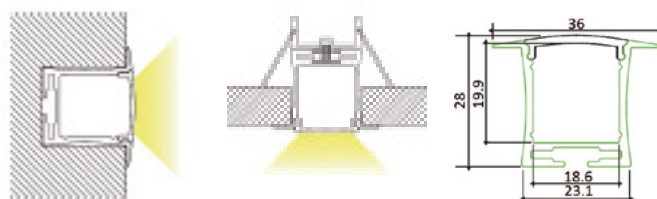

ALU 031

Aluminium LED inbouw profiel, hoog, smal model.
Geanodiseerd aluminium.

Artikel	Omschrijving	Lengte	Afbeelding	Optioneel	Bruto prijs
0101538	alu LED inbouw profiel inclusief opaal PMMA afdekkap	2000 mm	1	opaal PC afdekkap	€ 41,60
0101539	eindkap met gat	-	2		€ 2,30
0101540	eindkap zonder gat	-	2		€ 2,30
0101541	veerclip metaal		3		€ 4,00