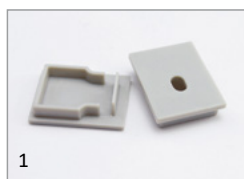

ALU 028

Aluminium LED opbouw en pendel profiel, vierkant, laag model.
Geanodiseerd aluminium.

1

2

3

Artikel	Omschrijving	Lengte	Afbeelding	Optioneel	Bruto prijs
0100307	alu LED profiel inclusief opaal PMMA afdekkap	2000 mm	-	opaal PC afdekkap	€ 40,50
0100308	eindkap met gat	-	1		€ 1,50
0100309	eindkap zonder gat	-	1		€ 1,50
0100305	bevestigingsclip metaal	-	2		€ 2,25
0100306	pendelset	-	3		€ 6,70