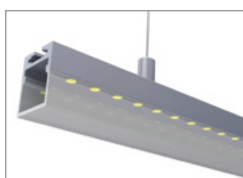

ALU 028

Aluminium LED opbouw en pendel profiel, vierkant, laag model.
Geanodiseerd aluminium.

1

2

3

Artikel	Omschrijving	Lengte	Afbeelding	Optioneel	Bruto prijs
0100307	alu LED profiel inclusief opaal PMMA afdekkap	2000 mm	-	opaal PC afdekkap	€ 40,50
0100308	eindkap met gat	-	1		€ 1,50
0100309	eindkap zonder gat	-	1		€ 1,50
0100305	bevestigingsclip metaal	-	2		€ 2,25
0100306	pendelset	-	3		€ 6,70