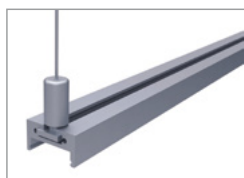

ALU 028

Aluminium LED opbouw en pendel profiel, vierkant, laag model.
Geanodiseerd aluminium.

1

2

3

Artikel	Omschrijving	Lengte	Afbeelding	Optioneel	Bruto prijs
0100307	alu LED profiel inclusief opaal PMMA afdekkap	2000 mm	-	opaal PC afdekkap	€ 40,50
0100308	eindkap met gat	-	1		€ 1,50
0100309	eindkap zonder gat	-	1		€ 1,50
0100305	bevestigingsclip metaal	-	2		€ 2,25
0100306	pendelset	-	3		€ 6,70