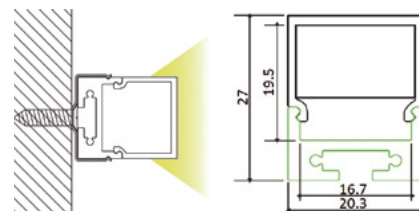

ALU 028

Aluminium LED opbouw en pendel profiel, vierkant, laag model.
Geanodiseerd aluminium.

1

2

3

Artikel	Omschrijving	Lengte	Afbeelding	Optioneel	Bruto prijs
0100307	alu LED profiel inclusief opaal PMMA afdekkap	2000 mm	-	opaal PC afdekkap	€ 40,50
0100308	eindkap met gat	-	1		€ 1,50
0100309	eindkap zonder gat	-	1		€ 1,50
0100305	bevestigingsclip metaal	-	2		€ 2,25
0100306	pendelset	-	3		€ 6,70