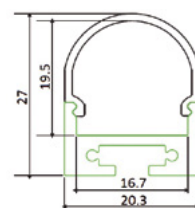

ALU 027

Aluminium LED opbouw en pendel profiel, rond, laag model.
Geanodiseerd aluminium.

Artikel	Omschrijving	Lengte	Afbeelding	Optioneel	Bruto prijs
0100302	alu LED profiel inclusief opaal PMMA afdekkap	2000 mm	-	opaal PC afdekkap	€ 40,45
0100303	eindkap met gat	-	1		€ 1,50
0100304	eindkap zonder gat	-	1		€ 1,50
0100305	bevestigingsclip metaal	-	2		€ 2,25
0100306	pendelset	-	3		€ 6,70