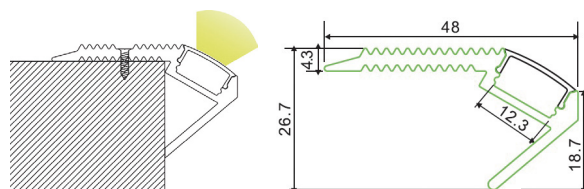

ALU 022

Aluminium LED profiel, t.b.v. trappen.
Geanodiseerd aluminium.

Artikel	Omschrijving	Lengte	Afbeelding	Optioneel	Bruto prijs
0100285	alu LED profiel inclusief opaal PMMA afdekkap	2000 mm	-	heldere PMMA afdekkap	€ 52,75
0100286	eindkap met gat	-	1		€ 2,05
0100287	eindkap zonder gat	-	1		€ 2,05